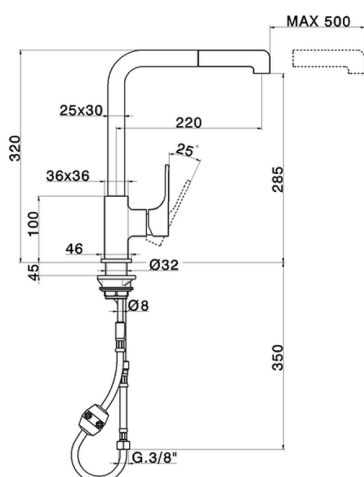

Miscelatore monocomando lavello ES docc.estraibile KITCHEN_CU000575

MODELLO **CU000575**

Miscelatore monocomando lavello ES docc.estraibile, bocca girevole, doccetta 2 getti, flex nylon 175 cm

FINITURE DISPONIBILI

-  **21** 21 Cromo
-  **2B** 2B Nichel Lucido
-  **2F** 2F Nichel Spazzolato
-  **40** 40 Nero Opaco

CARATTERISTICHE

Ricambio Cartuccia **ZZ96691000**

Cartuccia Monocomando 25 mm

EcoStop

Con il Dispositivo EcoStop l'apertura dell'acqua avviene con un punto duro al 50% circa della portata. Un fermo a metà apertura, da vincere con una leggera forza solo e soltanto quando ci sia una reale necessità di richiesta d'acqua alla massima portata. Ciò permette di consumare fino al 50% in meno di acqua.