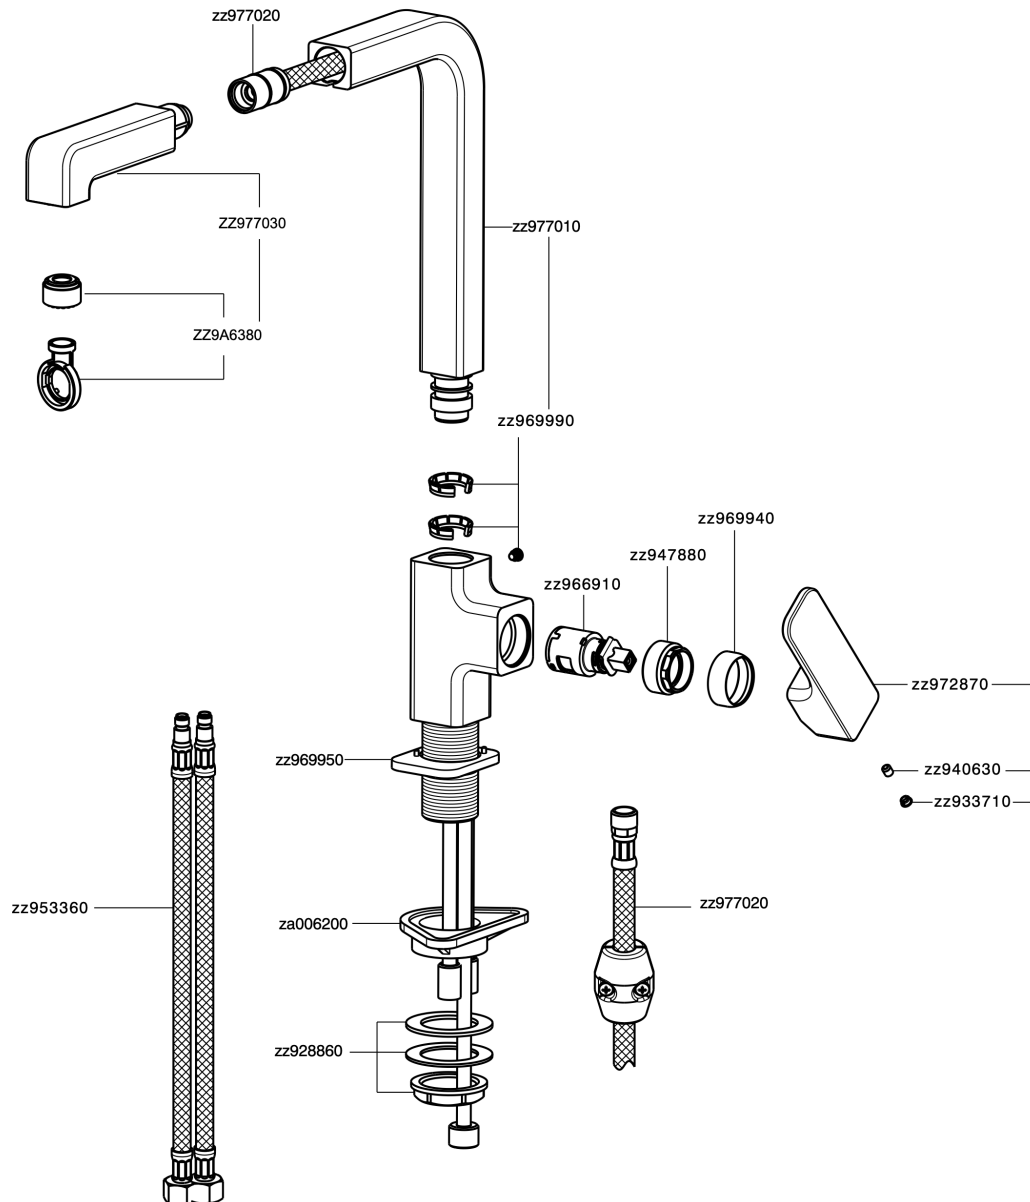

Miscelatore monocomando lavello ES docc.estraibile KITCHEN_CU000575

CU000575

<https://www.cisal.it/miscelatore-monocomando-lavello-es-docc-estraibile-kitchen-cu000575>

2026-05-05