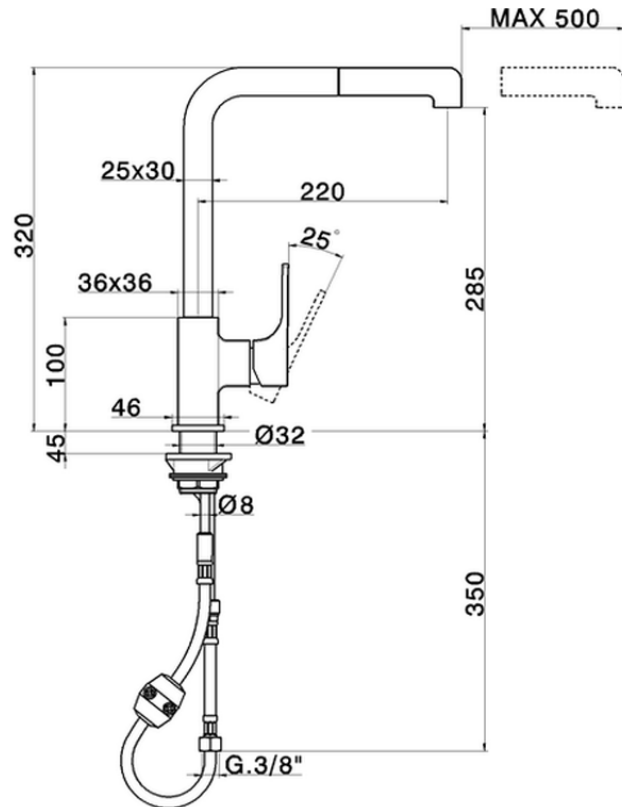

## Miscelatore monocomando lavello ES docc.estraibile KITCHEN\_CU000575

CU000575

<https://www.cisal.it/miscelatore-monocomando-lavello-es-docc-estraibile-kitchen-cu000575>

2026-05-16