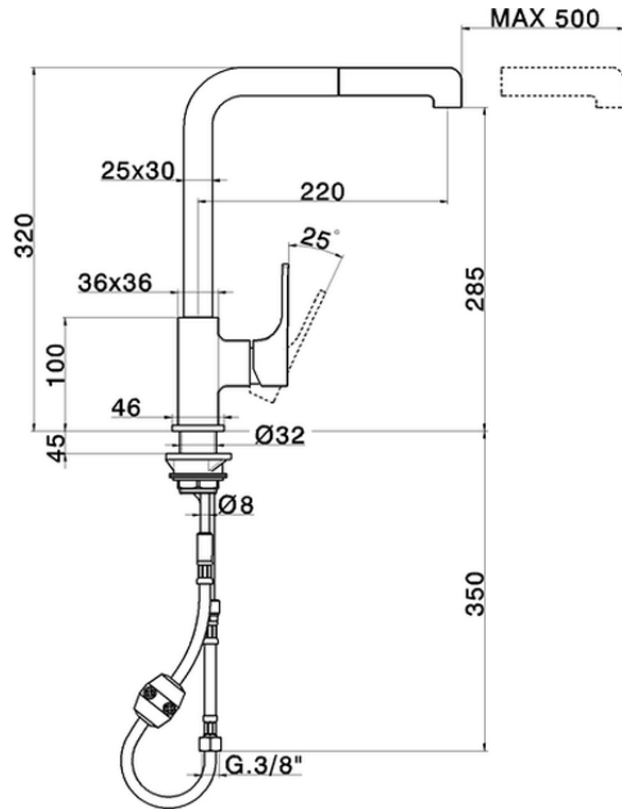

## Miscelatore monocomando lavello ES docc.estraibile KITCHEN\_CU000575

CU000575

<https://www.cisal.it/miscelatore-monocomando-lavello-es-docc-estraibile-kitchen-cu000575>

2026-05-05