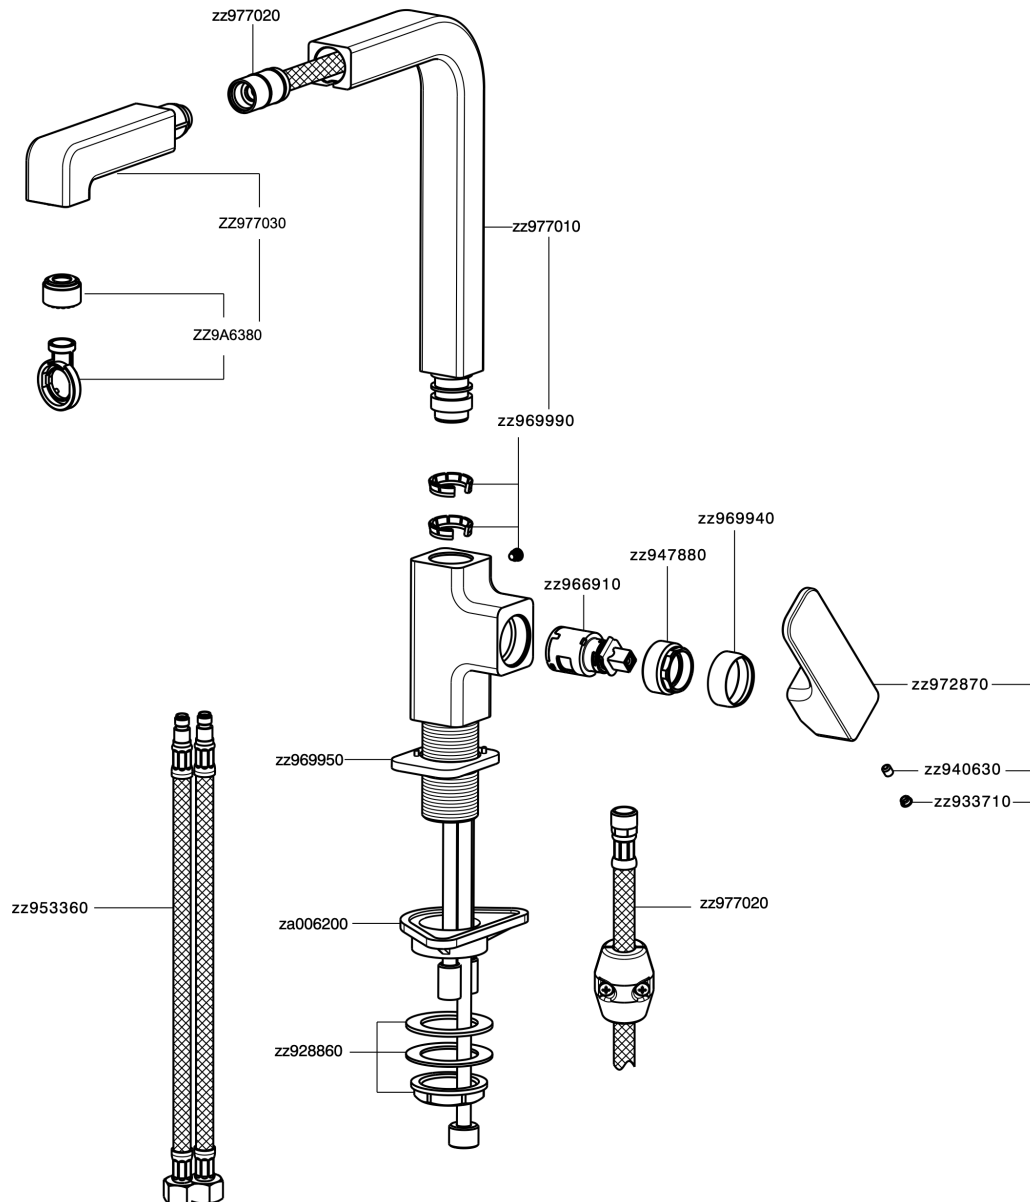

## Miscelatore monocomando lavello ES docc.estraibile KITCHEN\_CU000575

CU000575

<https://www.cisal.it/miscelatore-monocomando-lavello-es-docc-estraibile-kitchen-cu000575>

2026-06-20