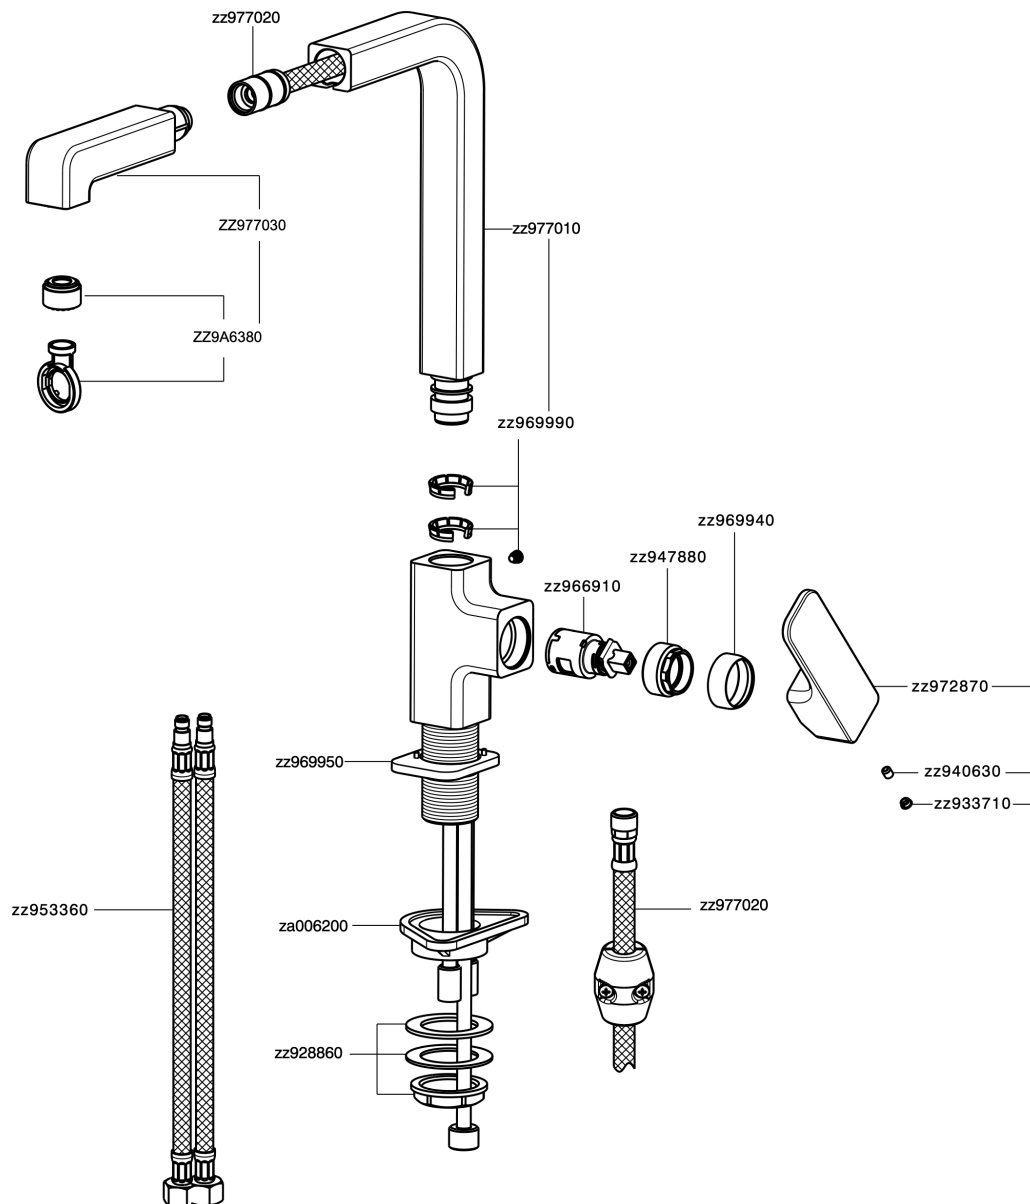

Miscelatore monocomando lavello ES docc.estraibile KITCHEN_CU000575

CU000575

<https://www.cisal.it/miscelatore-monocomando-lavello-es-docc-estraibile-kitchen-cu000575>

2026-05-16