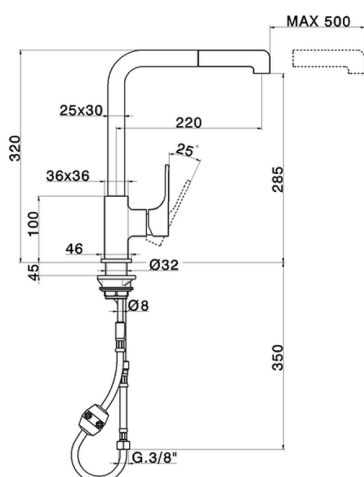

Miscelatore monocomando lavello ES docc.estraibile KITCHEN_CU000575

MODELLO **CU000575**

Miscelatore monocomando lavello ES
docc.estraibile, bocca girevole, doccetta 2 getti, flex
nylon 175 cm

FINITURE DISPONIBILI

-  **21** 21 Cromo
-  **2B** 2B Nichel Lucido
-  **2F** 2F Nichel Spazzolato
-  **40** 40 Nero Opaco

CARATTERISTICHE

Ricambio Cartuccia **ZZ96691000**

Cartuccia Monocomando 25 mm

EcoStop

Con il Dispositivo EcoStop l'apertura dell'acqua avviene con un punto duro al 50% circa della portata. Un fermo a metà apertura, da vincere con una leggera forza solo e soltanto quando ci sia una reale necessità di richiesta d'acqua alla massima portata. Ciò permette di consumare fino al 50% in meno di acqua.