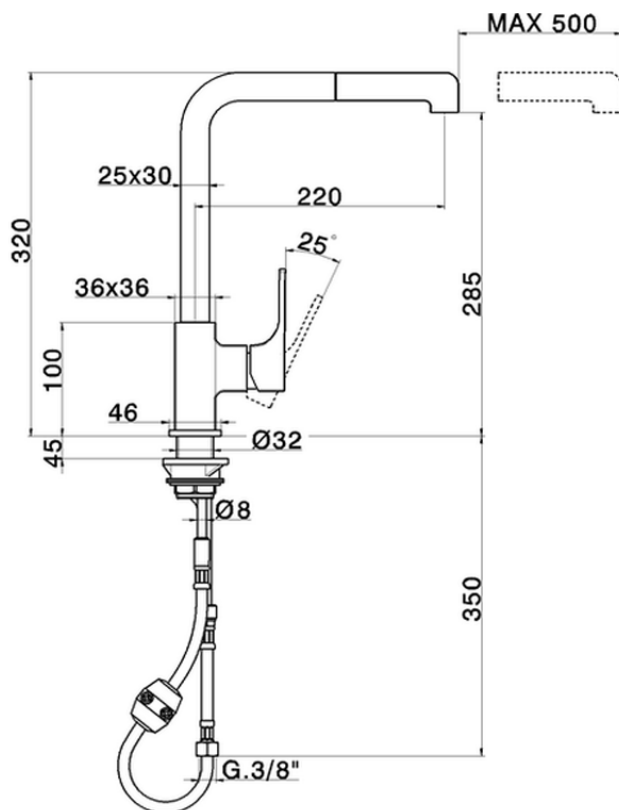

Miscelatore monocomando lavello ES docc.estraibile KITCHEN_CU000575

CU000575

<https://www.cisal.it/miscelatore-monocomando-lavello-es-docc-estraibile-kitchen-cu000575>

2026-06-20