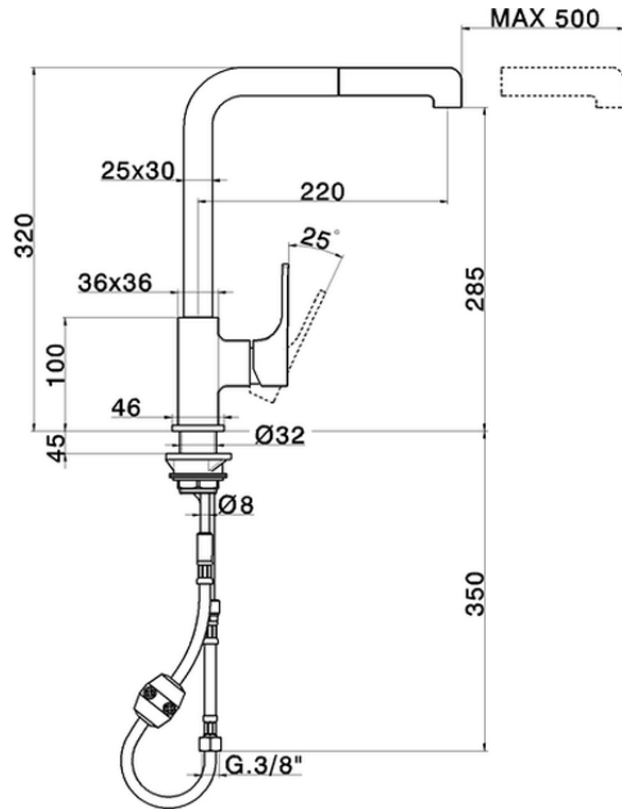

Miscelatore monocomando lavello ES docc.estraibile KITCHEN_CU000575

CU000575

<https://www.cisal.it/miscelatore-monocomando-lavello-es-docc-estraibile-kitchen-cu000575>

2026-05-05