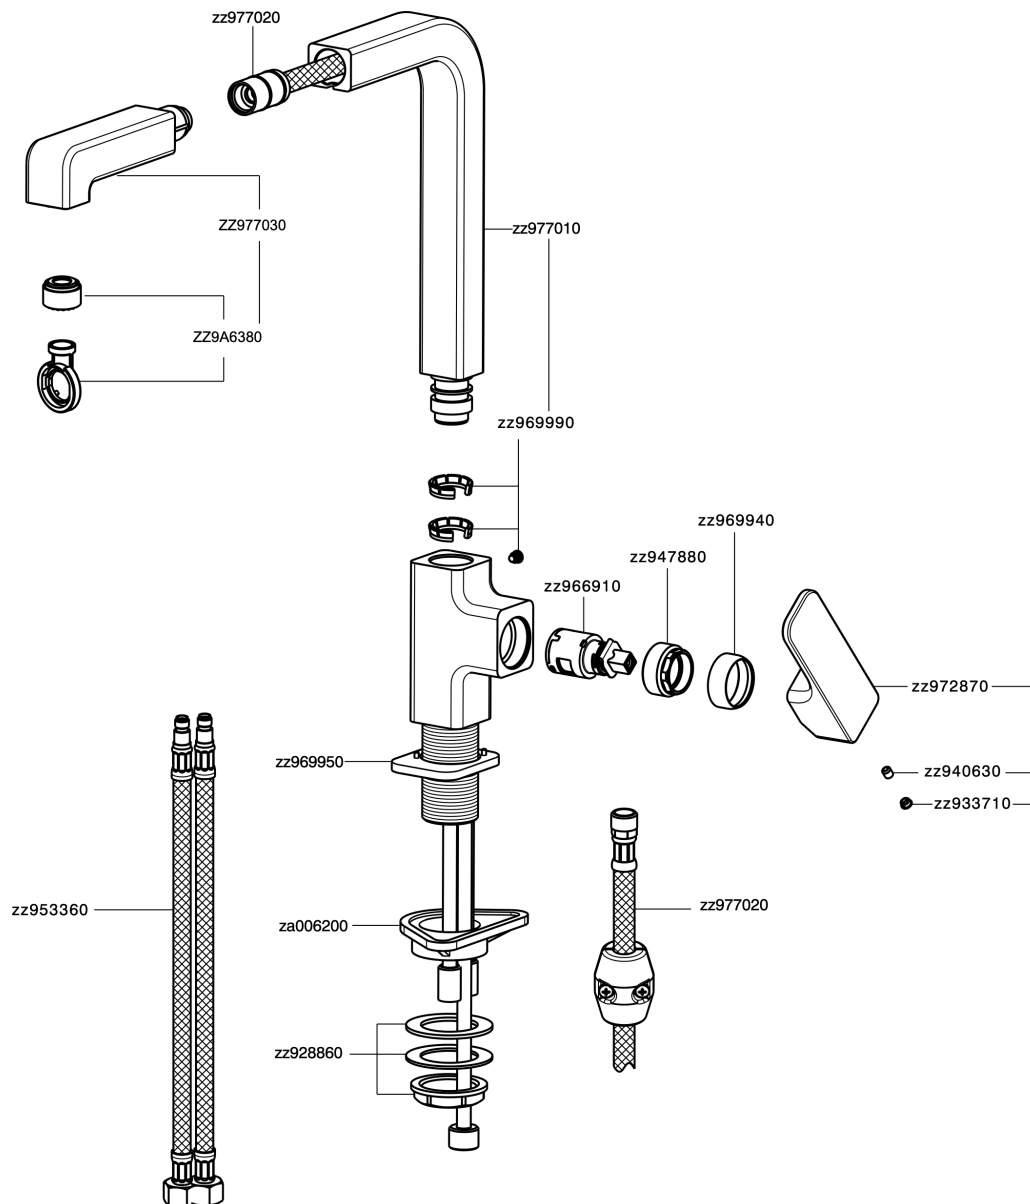

## Miscelatore monocomando lavello ES docc.estraibile KITCHEN\_CU000575

CU000575

<https://www.cisal.it/miscelatore-monocomando-lavello-es-docc-estraibile-kitchen-cu000575>

2026-05-16