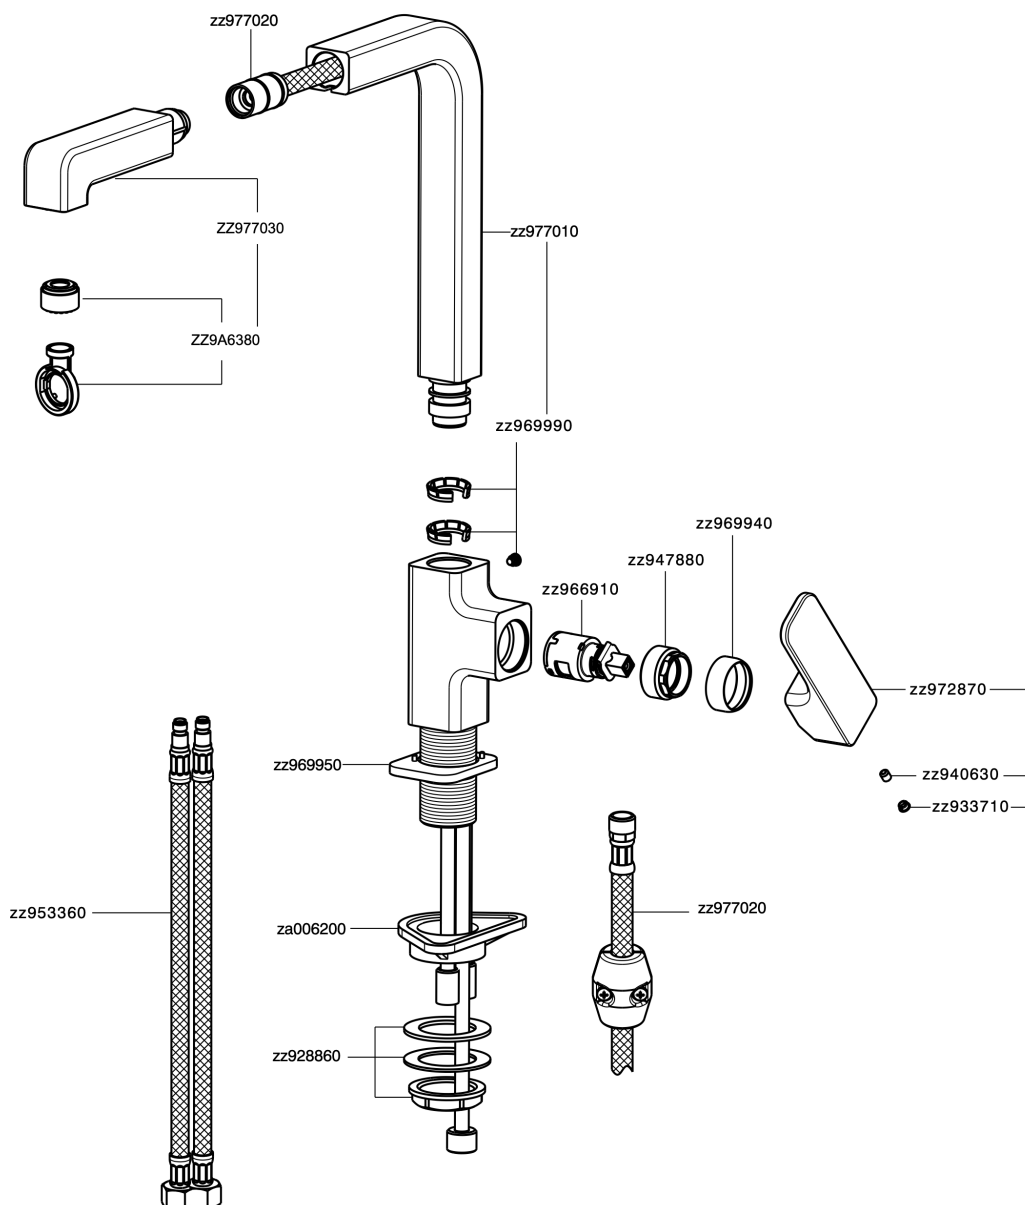

Miscelatore monocomando lavello ES docc.estraibile KITCHEN_CU000575

CU000575

<https://www.cisal.it/miscelatore-monocomando-lavello-es-docc-estraibile-kitchen-cu000575>

2026-06-20