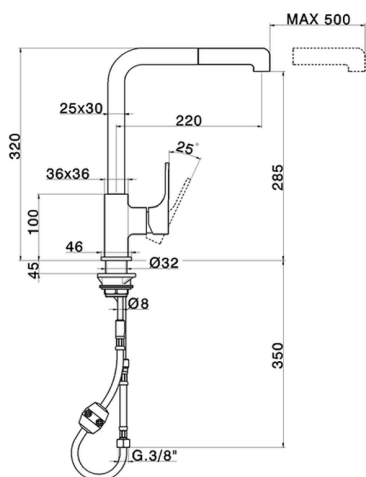

Miscelatore monocomando lavello ES docc.estraibile KITCHEN_CU000575

MODELLO **CU000575**

Miscelatore monocomando lavello ES
docc.estraibile, bocca girevole, doccetta 2 getti, flex
nylon 175 cm

FINITURE DISPONIBILI

-  **21** 21 Cromo
-  **2B** 2B Nichel Lucido
-  **2F** 2F Nichel Spazzolato
-  **40** 40 Nero Opaco

CARATTERISTICHE

Ricambio Cartuccia **ZZ96691000**

Cartuccia Monocomando 25 mm

EcoStop

Con il Dispositivo EcoStop l'apertura dell'acqua avviene con un punto duro al 50% circa della portata. Un fermo a metà apertura, da vincere con una leggera forza solo e soltanto quando ci sia una reale necessità di richiesta d'acqua alla massima portata. Ciò permette di consumare fino al 50% in meno di acqua.