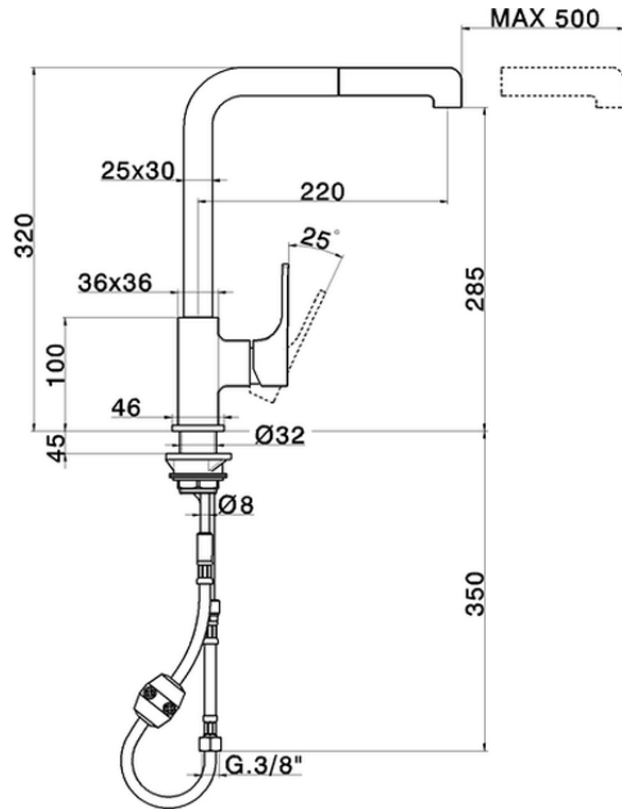

Miscelatore monocomando lavello ES docc.estraibile KITCHEN_CU000575

CU000575

<https://www.cisal.it/miscelatore-monocomando-lavello-es-docc-estraibile-kitchen-cu000575>

2026-05-30