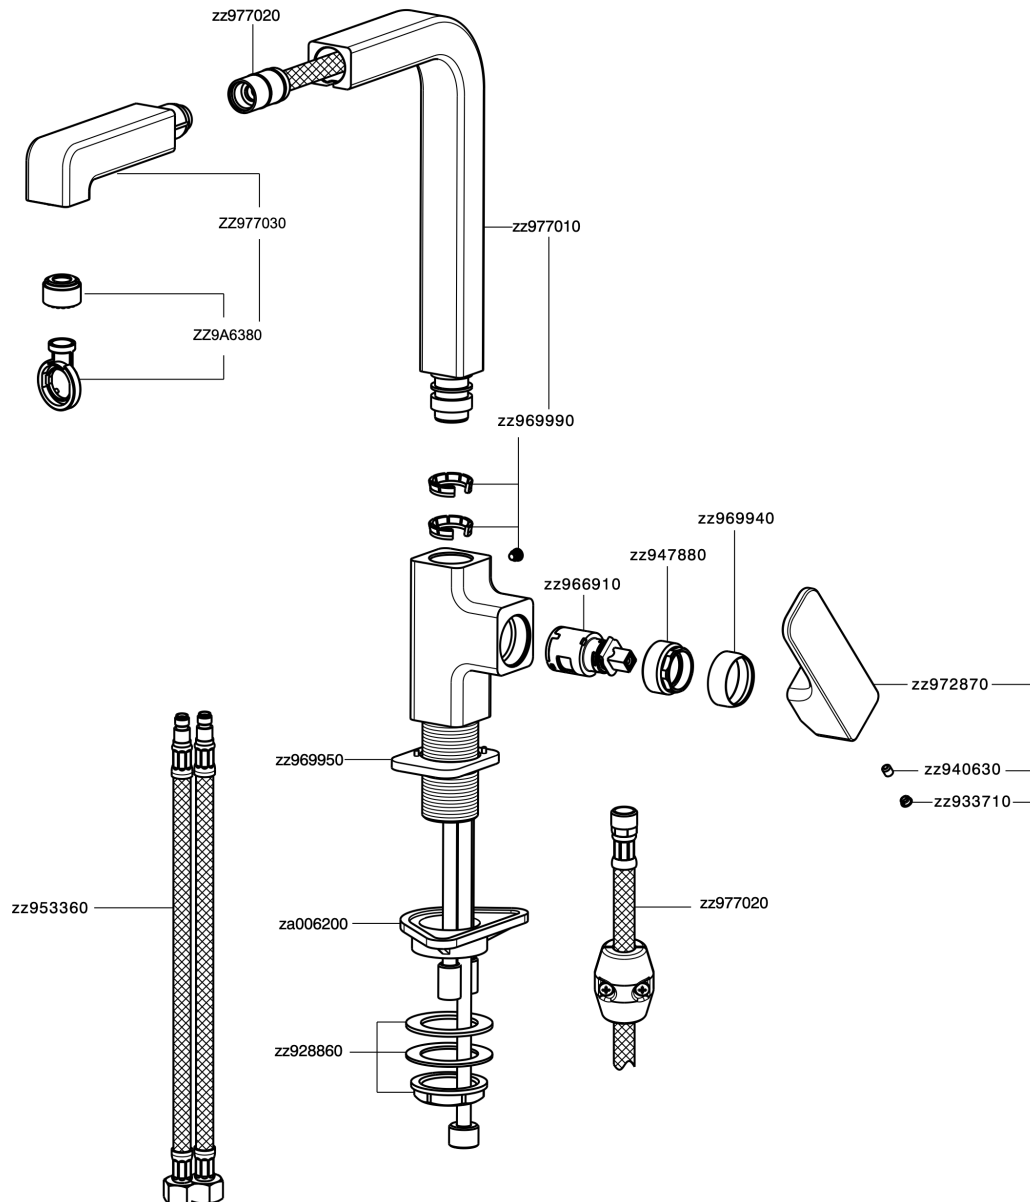

Miscelatore monocomando lavello ES docc.estraibile KITCHEN_CU000575

CU000575

<https://www.cisal.it/miscelatore-monocomando-lavello-es-docc-estraibile-kitchen-cu000575>

2026-05-30