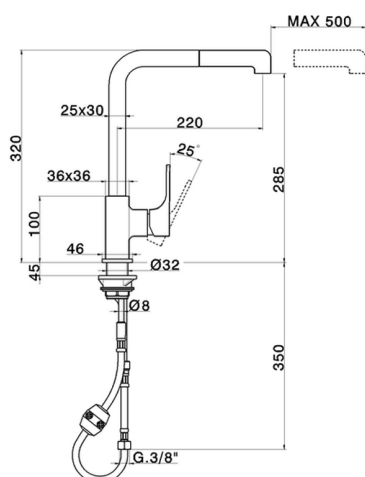

Miscelatore monocomando lavello ES docc.estraibile KITCHEN_CU000575

MODELLO **CU000575**

Miscelatore monocomando lavello ES
docc.estraibile, bocca girevole, doccetta 2 getti, flex
nylon 175 cm

FINITURE DISPONIBILI

-  **21** 21 Cromo
-  **2B** 2B Nichel Lucido
-  **2F** 2F Nichel Spazzolato
-  **40** 40 Nero Opaco

CARATTERISTICHE

Ricambio Cartuccia **ZZ96691000**

Cartuccia Monocomando 25 mm

EcoStop

Con il Dispositivo EcoStop l'apertura dell'acqua avviene con un punto duro al 50% circa della portata. Un fermo a metà apertura, da vincere con una leggera forza solo e soltanto quando ci sia una reale necessità di richiesta d'acqua alla massima portata. Ciò permette di consumare fino al 50% in meno di acqua.

EnergySave

Con il dispositivo EnergySave, all'apertura con leva in posizione centrale il miscelatore eroga unicamente acqua fredda, evitando così l'inutile accensione della caldaia e il conseguente spreco di acqua calda, con il beneficio di un notevole risparmio energetico ed economico. La regolazione della temperatura avviene ruotando la leva verso sinistra, fino alla temperatura massima desiderata.