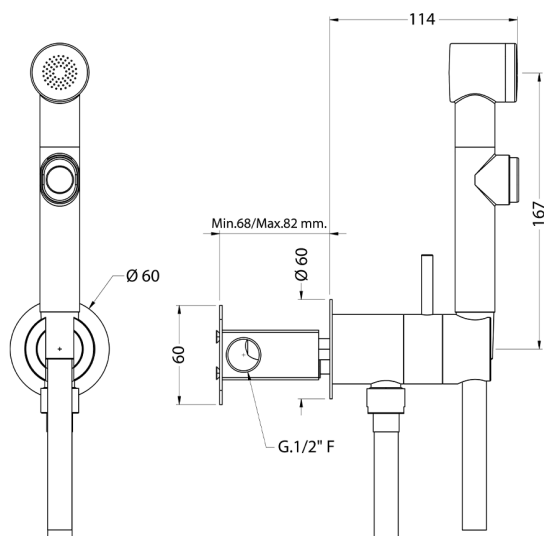

## Set doccetta igienica completo IDROSCOPINI\_A3007945

MODELLO **A3007945**

Set doccetta igienica completo, supporto murale tondo, miscelazione progressiva acque calda-fredda, completo di parte incasso, doccetta igienica in ABS - flex PVC 120 cm

### Doccetta Igienica

Doccetta igienica multiforo, per la cura dell'igiene personale.