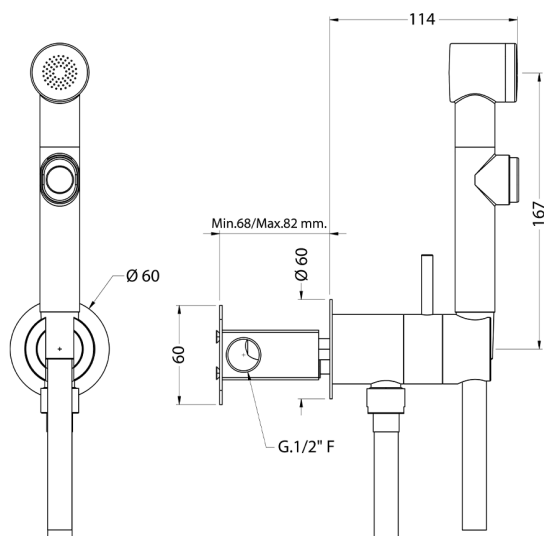

Set doccetta igienica completo IDROSCOPINI_A3007945

MODELLO **A3007945**

Set doccetta igienica completo, supporto murale tondo, miscelazione progressiva acque calda-fredda, completo di parte incasso, doccetta igienica in ABS - flex PVC 120 cm

FINITURE DISPONIBILI

21 21 Cromo

CARATTERISTICHE

Doccetta igienica

Doccetta Igienica

Doccetta igienica multiforo, per la cura dell'igiene personale.

MixedWater

Il sistema Mixed Water Cisal permette la miscelazione progressiva acqua calda con acqua fredda.