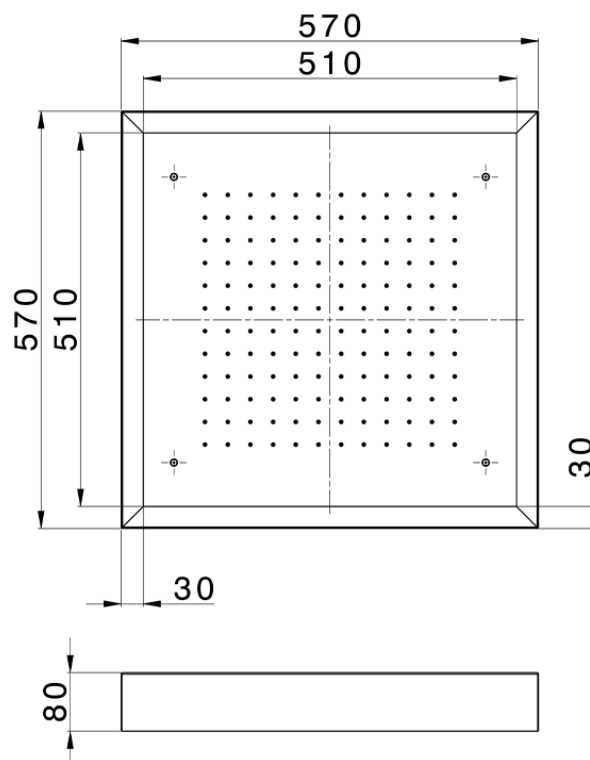

Soffione a soffitto con cromoterapia 570x570 mm ZEN SHOWER_ZS0C0130

ZS0C0130

<https://www.cisal.it/soffione-a-soffitto-con-cromoterapia-570x570-mm-zen-shower-zs0c0130>

2026-05-14