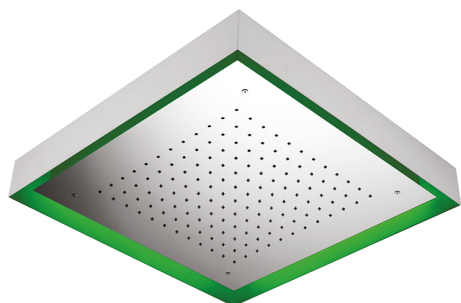

Soffione a soffitto con cromoterapia 570x570 mm ZEN SHOWER_ZS0C0130

MODELLO **ZS0C0130**

Soffione a soffitto con cromoterapia 570x570 mm, con carter esterno bianco, funzioni pioggia, cromoterapia, con comando wireless, acciaio inox AISI 304