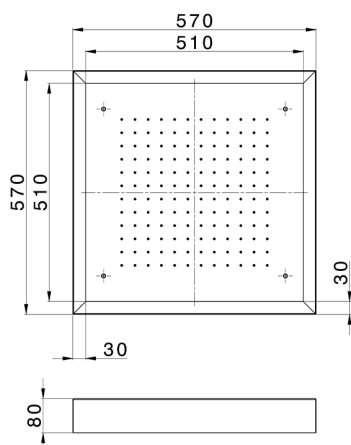

Soffione a soffitto con cromoterapia 570x570 mm ZEN SHOWER_ZS0C0130

MODELLO **ZS0C0130**

Soffione a soffitto con cromoterapia 570x570 mm, con carter esterno bianco, funzioni pioggia, cromoterapia, con comando wireless, acciaio inox AISI 304