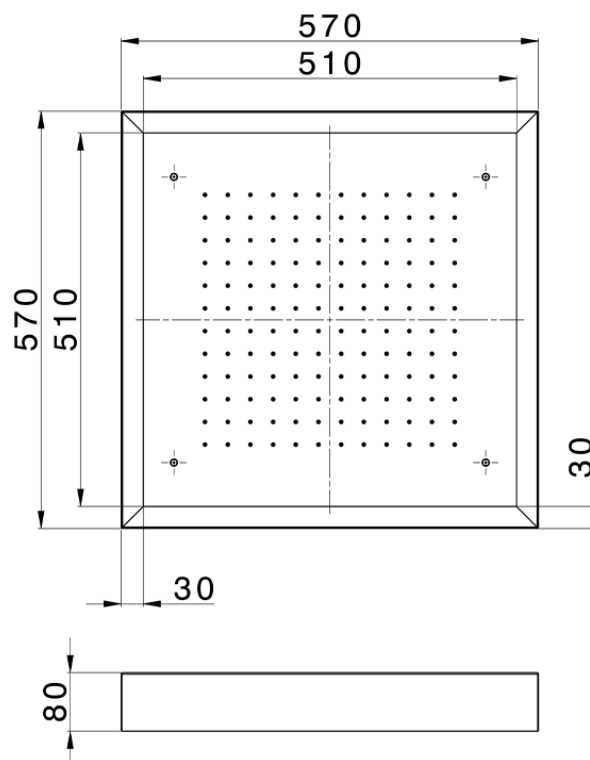

Soffione a soffitto con cromoterapia 570x570 mm ZEN SHOWER_ZS0C0130

ZS0C0130

<https://www.cisal.it/soffione-a-soffitto-con-cromoterapia-570x570-mm-zen-shower-zs0c0130>

2026-06-28