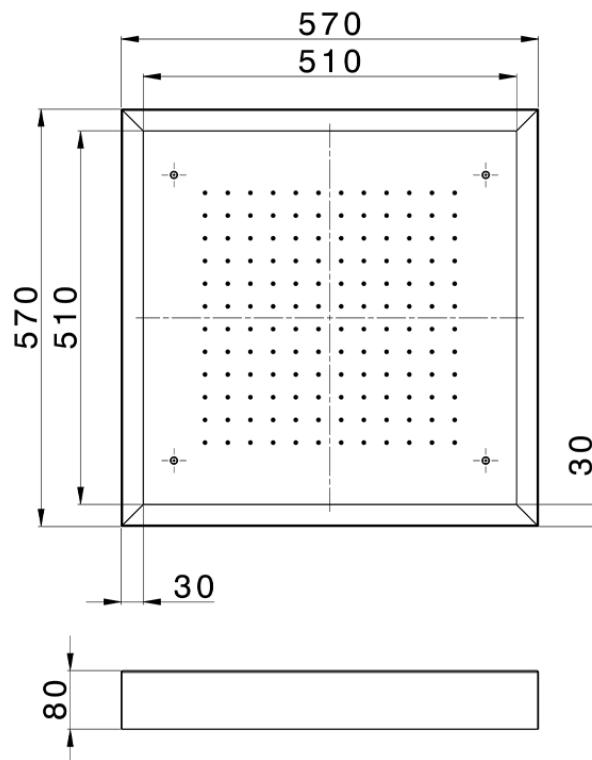

Soffione a soffitto con cromoterapia 570x570 mm ZEN SHOWER_ZS0C0130

ZS0C0130

<https://www.cisal.it/soffione-a-soffitto-con-cromoterapia-570x570-mm-zen-shower-zs0c0130>

2026-05-14