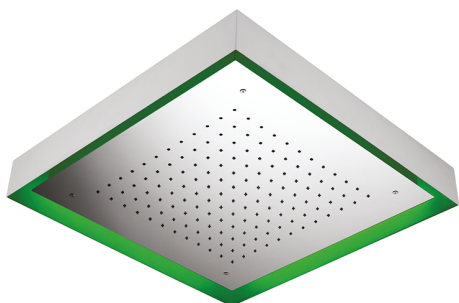

Soffione a soffitto con cromoterapia 570x570 mm ZEN SHOWER_ZS0C0130

MODELLO **ZS0C0130**

Soffione a soffitto con cromoterapia 570x570 mm, con carter esterno bianco, funzioni pioggia, cromoterapia, con comando wireless, acciaio inox AISI 304

FINITURE DISPONIBILI

- **D1** D1 Inox Spazzolato
- **40** 40 Nero Opaco
- **4Q** 4Q Bianco Opaco
- **D2** D2 Inox Lucido

CARATTERISTICHE

2026-06-28