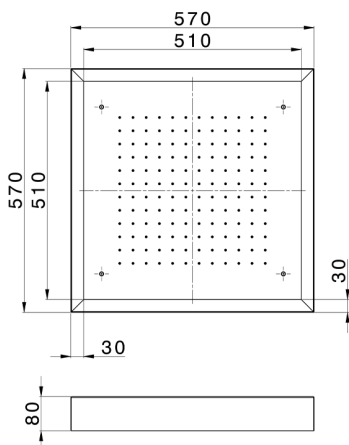

Soffione a soffitto con cromoterapia 570x570 mm ZEN SHOWER_ZS0C0130

MODELLO **ZS0C0130**

Soffione a soffitto con cromoterapia 570x570 mm, con carter esterno bianco, funzioni pioggia, cromoterapia, con comando wireless, acciaio inox AISI 304

FINITURE DISPONIBILI

- **D1** D1 Inox Spazzolato
- **40** 40 Nero Opaco
- **4Q** 4Q Bianco Opaco
- **D2** D2 Inox Lucido

CARATTERISTICHE

2026-06-28