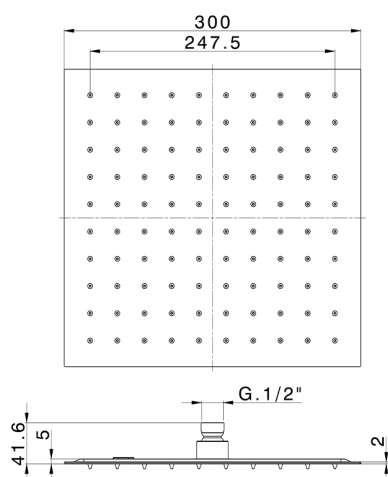

Soffione a braccio ultrapiatto 300x300 mm SHOWER_DS021050

MODELLO **DS021050**

Soffione a braccio ultrapiatto 300x300 mm, funzione pioggia, con valvola di sicurezza brevettata, acciaio inox AISI 304

FINITURE DISPONIBILI

-  **D1** D1 Inox Spazzolato
-  **40** 40 Nero Opaco
-  **4Q** 4Q Bianco Opaco
-  **D2** D2 Inox Lucido

CARATTERISTICHE

2026-07-02