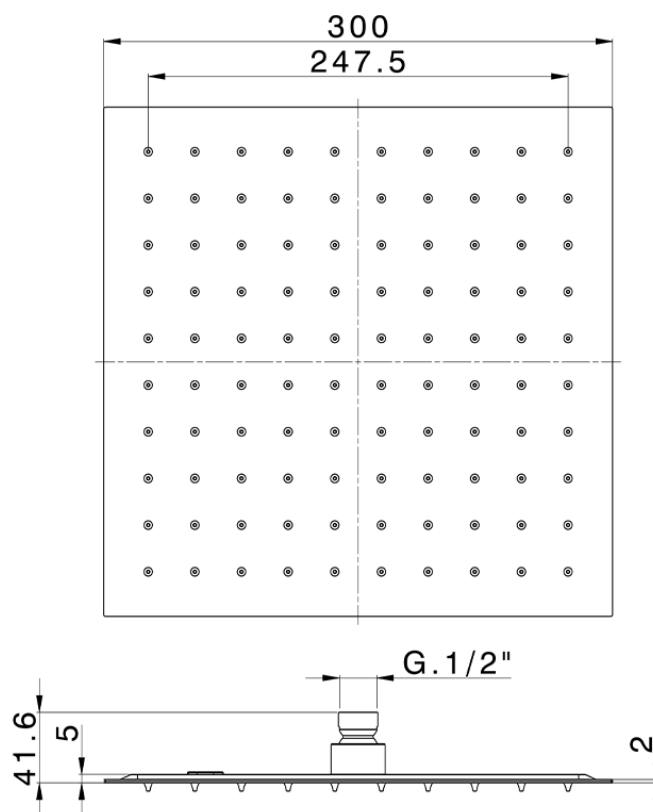

Soffione a braccio ultrapiatto 300x300 mm SHOWER_DS021050

DS021050

<https://www.cisal.it/soffione-a-braccio-ultrapiatto-300x300-mm-shower-ds021050>

2026-07-02