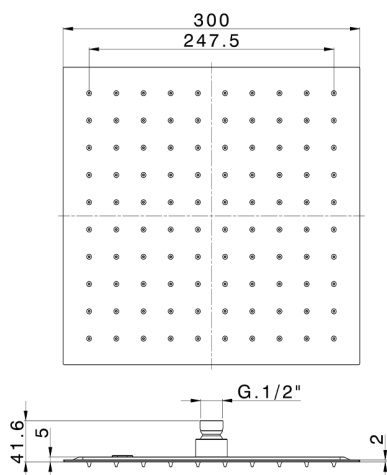

Soffione a braccio ultrapiatto 300x300 mm SHOWER_DS021050

MODELLO **DS021050**

Soffione a braccio ultrapiatto 300x300 mm, funzione pioggia, con valvola di sicurezza brevettata, acciaio inox AISI 304

FINITURE DISPONIBILI

-  **D1** D1 Inox Spazzolato
-  **40** 40 Nero Opaco
-  **4Q** 4Q Bianco Opaco
-  **D2** D2 Inox Lucido

CARATTERISTICHE

2026-07-02