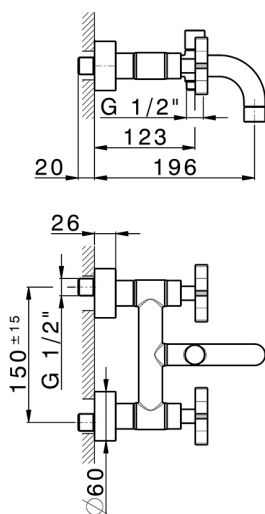

Miscelatore vasca GRACE_GS000130

MODELLO **GS000130**

Miscelatore vasca, senza completo doccia, attacco per flessibile 1/2" M

FINITURE DISPONIBILI

-  **21** 21 Cromo
-  **2F** 2F Nichel Spazzolato
-  **2W** 2W Oro Spazzolato
-  **5H** 5H Dark Brass Brushed
-  **5L** 5L Black Titanium Spazzolato
-  **6T** 6T Cromo/Nero Opaco