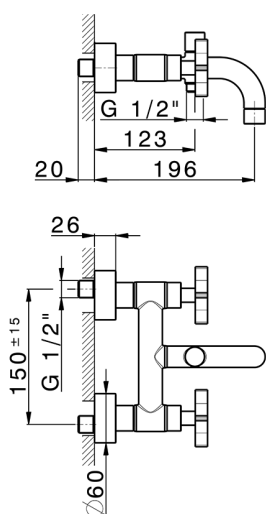

Miscelatore vasca GRACE_GS000130

MODELLO **GS000130**

Miscelatore vasca, senza completo doccia, attacco per flessibile 1/2" M

FINITURE DISPONIBILI

-  **21** 21 Cromo
-  **2F** 2F Nichel Spazzolato
-  **2W** 2W Oro Spazzolato
-  **5H** 5H Dark Brass Brushed
-  **5L** 5L Black Titanium Spazzolato
-  **6T** 6T Cromo/Nero Opaco