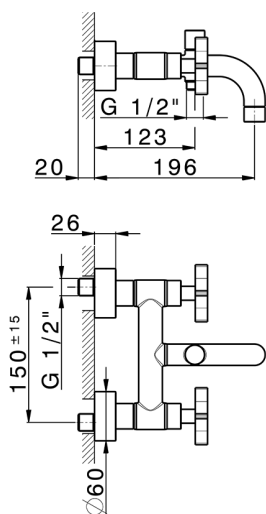

Miscelatore vasca GRACE_GS000130

MODELLO **GS000130**

Miscelatore vasca, senza completo doccia, attacco per flessibile 1/2" M

FINITURE DISPONIBILI

-  **21** 21 Cromo
-  **2F** 2F Nichel Spazzolato
-  **2W** 2W Oro Spazzolato
-  **5H** 5H Dark Brass Brushed
-  **5L** 5L Black Titanium Spazzolato
-  **6T** 6T Cromo/Nero Opaco