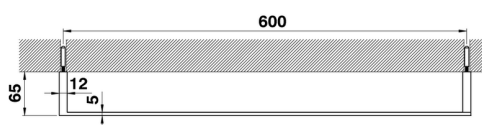

## Porta salviette ACCESSORI BAGNO\_QU090106

MODELLO **QU090106**

Porta salviette

FINITURE DISPONIBILI

-  **21** 21 Cromo
-  **2B** 2B Nichel Lucido
-  **2F** 2F Nichel Spazzolato
-  **2Q** 2Q Black Titanium
-  **40** 40 Nero Opaco
-  **4Q** 4Q Bianco Opaco