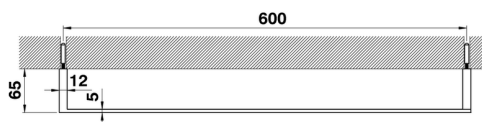

Porta salviette ACCESSORI BAGNO_QU090106

MODELLO **QU090106**

Porta salviette

FINITURE DISPONIBILI

- 
21 21 Cromo
- 
2B 2B Nichel Lucido
- 
2F 2F Nichel Spazzolato
- 
2Q 2Q Black Titanium
- 
40 40 Nero Opaco
- 
4Q 4Q Bianco Opaco