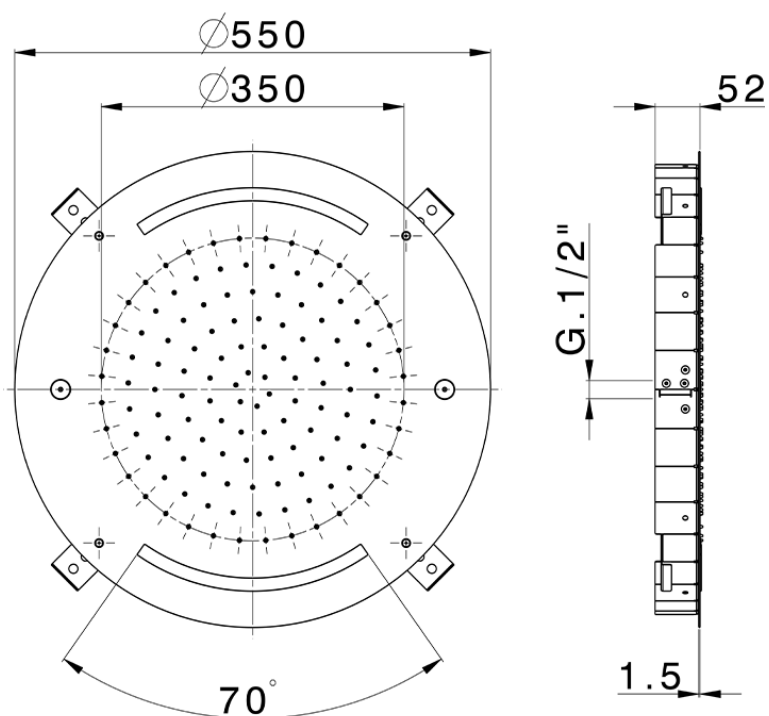

## Soffione a soffitto con cromoterapia Ø 550 mm WELLNESS\_ZS0C0040

ZS0C0040

<https://www.cisal.it/soffione-a-soffitto-con-cromoterapia-o-550-mm-wellness-zs0c0040>

2026-06-27