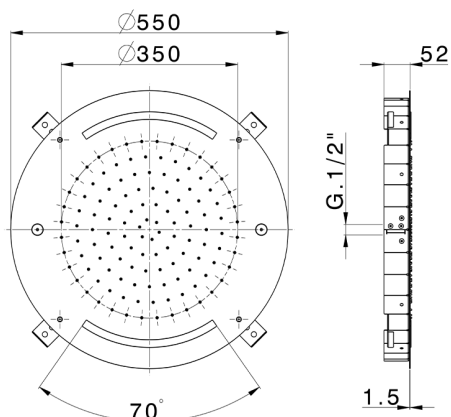

Soffione a soffitto con cromoterapia Ø 550 mm WELLNESS_ZS0C0040

MODELLO **ZS0C0040**

Soffione a soffitto con cromoterapia Ø 550 mm, funzioni pioggia, nebulizzazione e cromoterapia, con radiocomando incluso, acciaio inox AISI 304

FINITURE DISPONIBILI

- **D1** D1 Inox Spazzolato
- **40** 40 Nero Opaco
- **4Q** 4Q Bianco Opaco
- **5G** 5G Oro Rosa
- **D2** D2 Inox Lucido

CARATTERISTICHE

2026-06-27