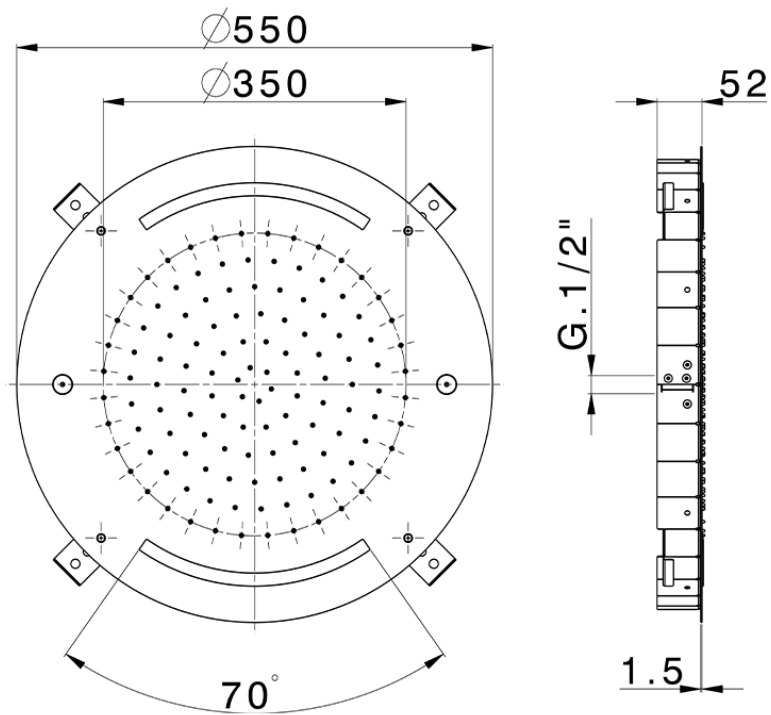

## Soffione a soffitto con cromoterapia Ø 550 mm WELLNESS\_ZS0C0040

ZS0C0040

<https://www.cisal.it/soffione-a-soffitto-con-cromoterapia-o-550-mm-wellness-zs0c0040>

2026-05-13