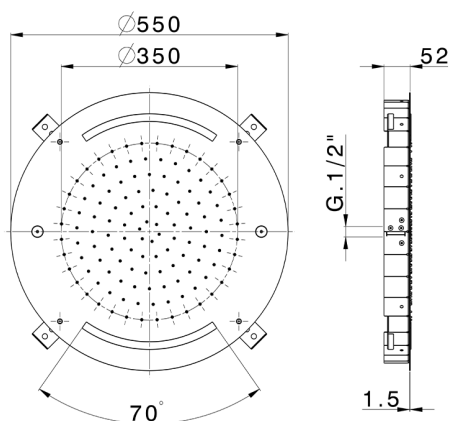

Soffione a soffitto con cromoterapia Ø 550 mm WELLNESS_ZS0C0040

MODELLO **ZS0C0040**

Soffione a soffitto con cromoterapia Ø 550 mm, funzioni pioggia, nebulizzazione e cromoterapia, con radiocomando incluso, acciaio inox AISI 304

FINITURE DISPONIBILI

- **D1** D1 Inox Spazzolato
- **40** 40 Nero Opaco
- **4Q** 4Q Bianco Opaco
- **5G** 5G Oro Rosa
- **D2** D2 Inox Lucido

CARATTERISTICHE

2026-05-13