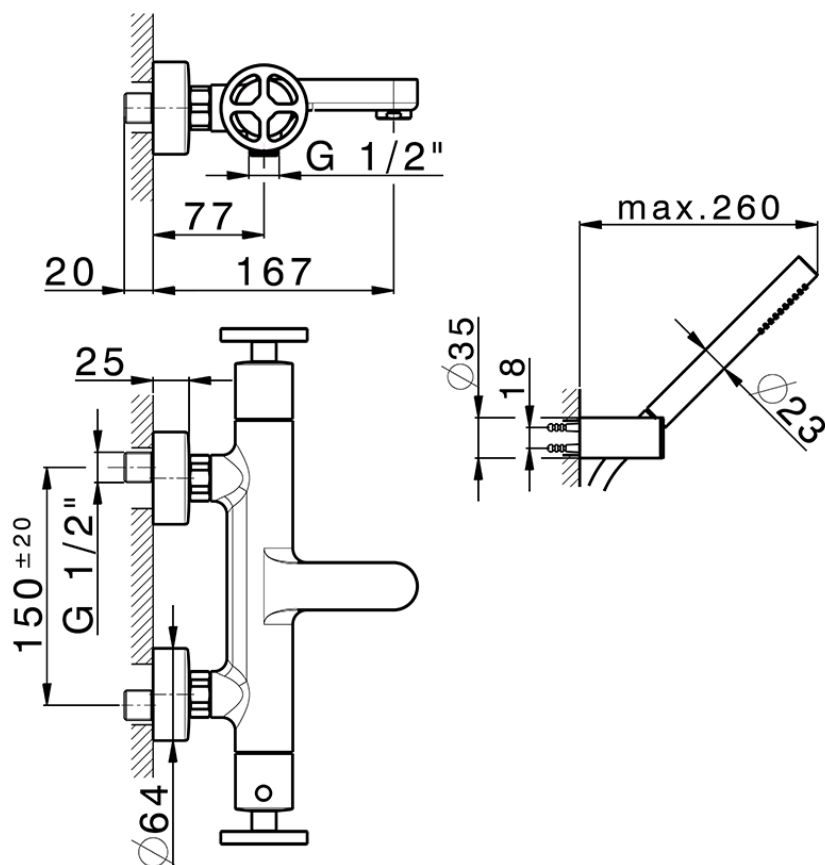

Miscelatore termostatico vasca completo GRACE_MND21016

MND21016

<https://www.cisal.it/miscelatore-termostatico-vasca-completo-grace-mnd21016>

2026-04-21