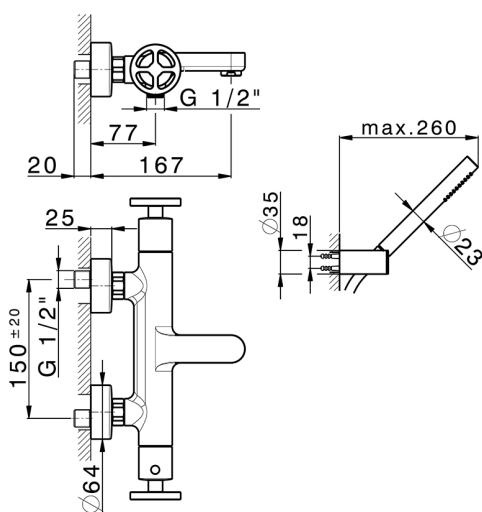

CARATTERISTICHE

Ricambio Cartuccia **22.04A.AR - ZZ97279004**

Cartuccia Termostatica Argo 2 (filtro lungo)

DeviaStop

La tecnologia Devia Stop di Cisal consente con un semplice movimento rotativo di gestire la portata dell'acqua e di scegliere la modalità d'erogazione (soffione, doccia a mano).

Termostatico

Il Termostatico Cisal è il tuo personale gestore dell'acqua che ti aiuta a gestire e controllare acqua ed energia senza sprechi.

2026-04-21