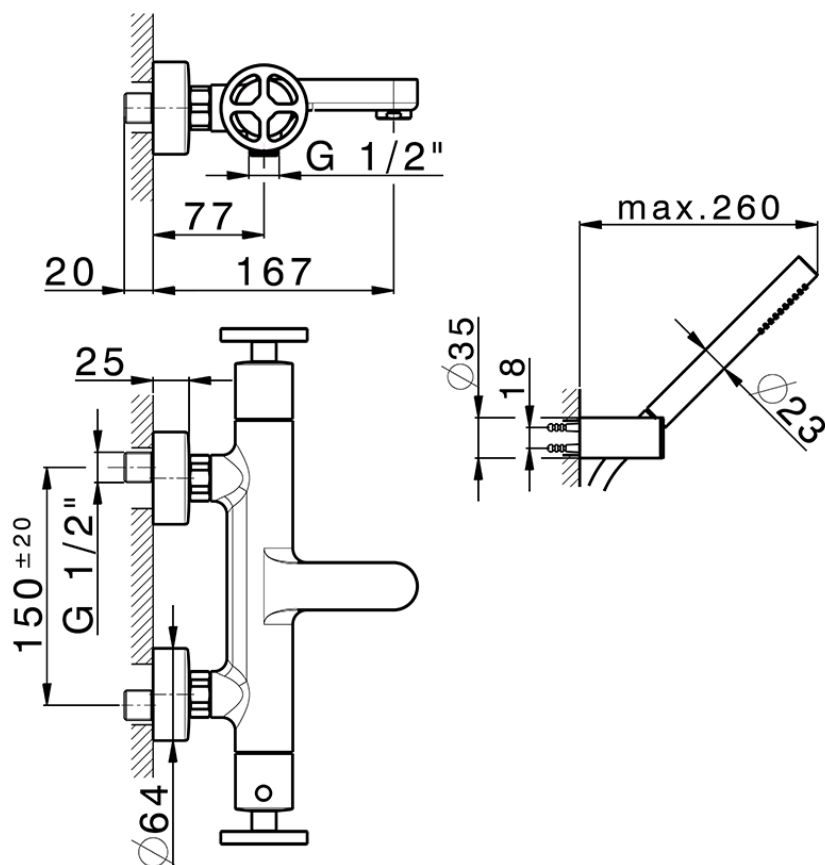

## Miscelatore termostatico vasca completo GRACE\_MND21016

MND21016

<https://www.cisal.it/miscelatore-termostatico-vasca-completo-grace-mnd21016>

2026-04-19