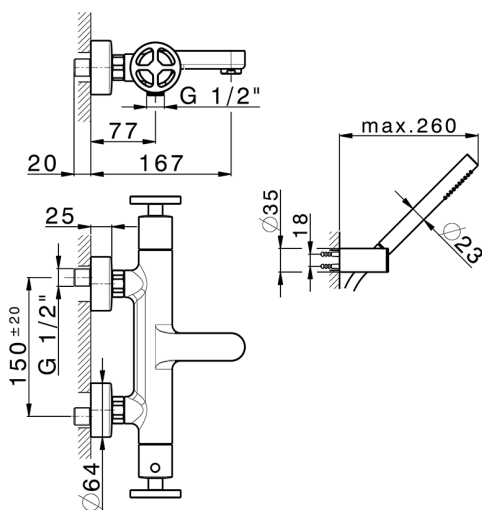

CARATTERISTICHE

Ricambio Cartuccia **22.04A.AR - ZZ97279004**

Cartuccia Termostatica Argo 2 (filtro lungo)

DeviaStop

La tecnologia Devia Stop di Cisal consente con un semplice movimento rotativo di gestire la portata dell'acqua e di scegliere la modalità d'erogazione (soffione, doccia a mano).

Termostatico

Il Termostatico Cisal è il tuo personale gestore dell'acqua che ti aiuta a gestire e controllare acqua ed energia senza sprechi.

2026-06-18