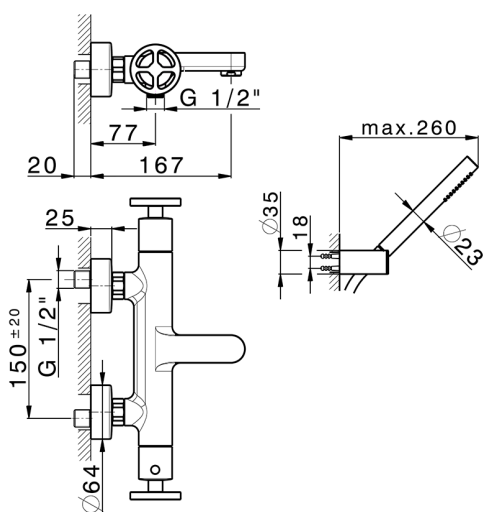

Miscelatore termostatico vasca completo GRACE_MND21016

MODELLO **MND21016**

Miscelatore termostatico vasca completo, supporto doccia a snodo murale, doccia monogetto D.22,5 mm in Ottone, flessibile liscio SUPREME 150 cm

Ricambio Cartuccia **22.04A.AR - ZZ97279004**

Cartuccia Termostatica Argo 2 (filtro lungo)

DeviaStop

La tecnologia Devia Stop di Cisal consente con un semplice movimento rotativo di gestire la portata dell'acqua e di scegliere la modalità d'erogazione (soffione, doccia a mano).