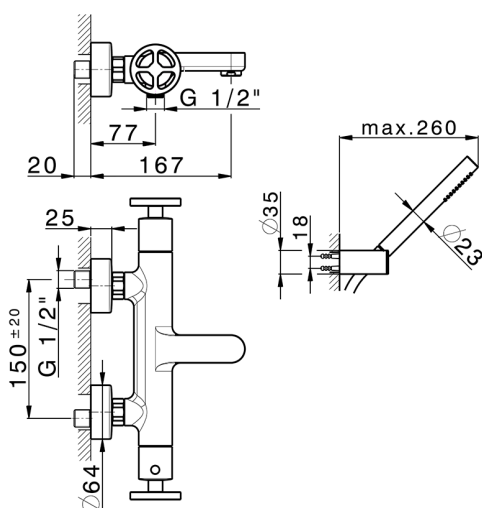

CARATTERISTICHE

Ricambio Cartuccia **22.04A.AR - ZZ97279004**

Cartuccia Termostatica Argo 2 (filtro lungo)

DeviaStop

La tecnologia Devia Stop di Cisal consente con un semplice movimento rotativo di gestire la portata dell'acqua e di scegliere la modalità d'erogazione (soffione, doccia a mano).

Termostatico

Il Termostatico Cisal è il tuo personale gestore dell'acqua che ti aiuta a gestire e controllare acqua ed energia senza sprechi.

2026-04-19