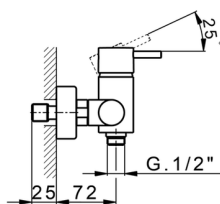

Miscelatore monocomando doccia LESS MINIMAL_LM000440

MODELLO **LM000440**

Miscelatore monocomando doccia, senza completo doccia, attacco per flessibile 1/2" M

FINITURE DISPONIBILI

-  **21** 21 Cromo
-  **2F** 2F Nichel Spazzolato
-  **40** 40 Nero Opaco
-  **4Q** 4Q Bianco Opaco

CARATTERISTICHE

Ricambio Cartuccia **ZZ93196000**

Cartuccia Monocomando 38 mm

2026-06-18