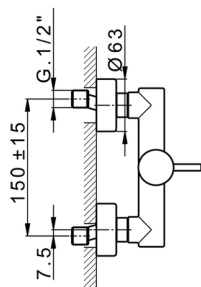

Miscelatore monocomando doccia LESS MINIMAL_LM000440

MODELLO **LM000440**

Miscelatore monocomando doccia, senza completo doccia, attacco per flessibile 1/2" M

FINITURE DISPONIBILI

-  **21** 21 Cromo
-  **2F** 2F Nichel Spazzolato
-  **40** 40 Nero Opaco
-  **4Q** 4Q Bianco Opaco

CARATTERISTICHE

Ricambio Cartuccia **ZZ93196000**

Cartuccia Monocomando 38 mm

2026-06-18