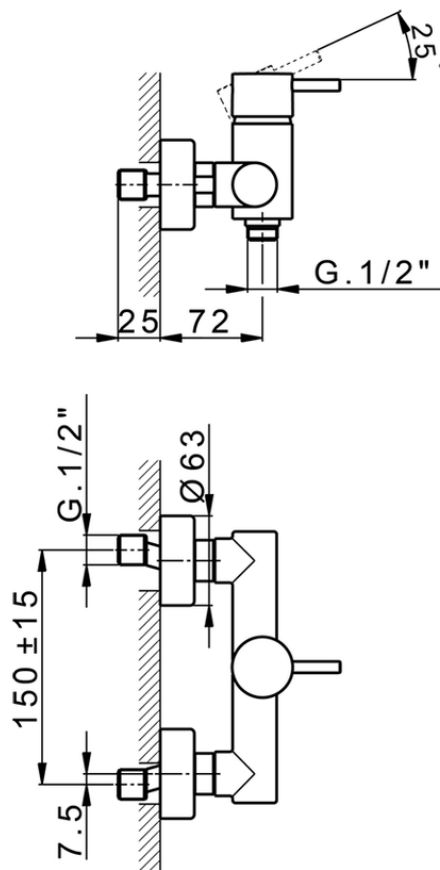

Miscelatore monocomando doccia LESS MINIMAL_LM000440

LM000440

<https://www.cisal.it/miscelatore-monocomando-doccia-less-minimal-lm000440>

2026-05-04