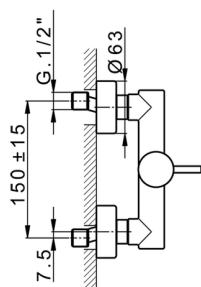

Miscelatore monocomando doccia LESS MINIMAL_LM000440

MODELLO **LM000440**

Miscelatore monocomando doccia, senza completo doccia, attacco per flessibile 1/2" M

FINITURE DISPONIBILI

-  **21** 21 Cromo
-  **2F** 2F Nichel Spazzolato
-  **40** 40 Nero Opaco
-  **4Q** 4Q Bianco Opaco

CARATTERISTICHE

Ricambio Cartuccia **ZZ93196000**

Cartuccia Monocomando 38 mm

2026-06-20