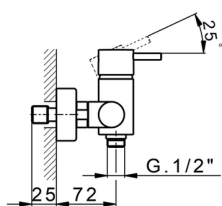

Miscelatore monocomando doccia LESS MINIMAL_LM000440

MODELLO **LM000440**

Miscelatore monocomando doccia, senza completo doccia, attacco per flessibile 1/2" M

FINITURE DISPONIBILI

-  **21** 21 Cromo
-  **2F** 2F Nichel Spazzolato
-  **40** 40 Nero Opaco
-  **4Q** 4Q Bianco Opaco

CARATTERISTICHE

Ricambio Cartuccia **ZZ93196000**

Cartuccia Monocomando 38 mm

2026-06-20