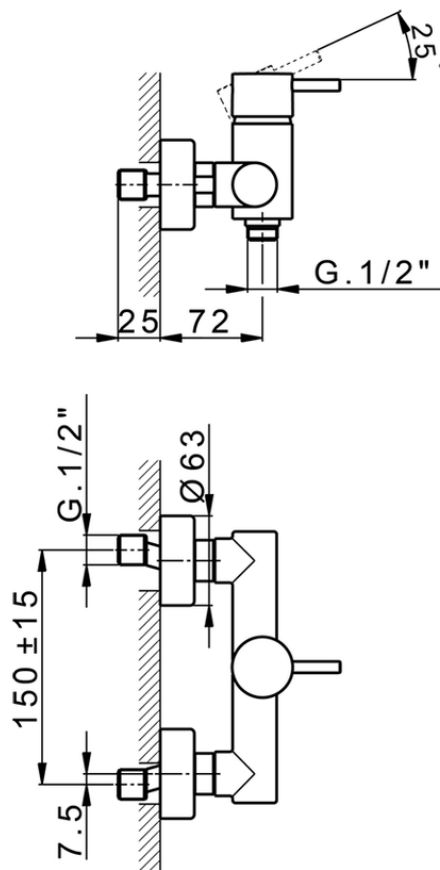

Miscelatore monocomando doccia LESS MINIMAL_LM000440

LM000440

<https://www.cisal.it/miscelatore-monocomando-doccia-less-minimal-lm000440>

2026-06-18