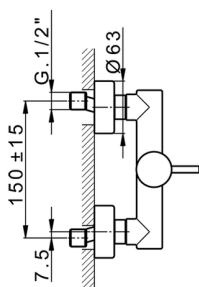

Miscelatore monocomando doccia LESS MINIMAL_LM000440

MODELLO **LM000440**

Miscelatore monocomando doccia, senza completo doccia, attacco per flessibile 1/2" M

FINITURE DISPONIBILI

-  **21** 21 Cromo
-  **2F** 2F Nichel Spazzolato
-  **40** 40 Nero Opaco
-  **4Q** 4Q Bianco Opaco

CARATTERISTICHE

Ricambio Cartuccia **ZZ93196000**

Cartuccia Monocomando 38 mm

2026-05-04