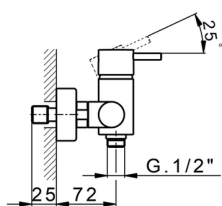

Miscelatore monocomando doccia LESS MINIMAL_LM000440

MODELLO **LM000440**

Miscelatore monocomando doccia, senza completo doccia, attacco per flessibile 1/2" M

FINITURE DISPONIBILI

-  **21** 21 Cromo
-  **2F** 2F Nichel Spazzolato
-  **40** 40 Nero Opaco
-  **4Q** 4Q Bianco Opaco

CARATTERISTICHE

Ricambio Cartuccia **ZZ93196000**

Cartuccia Monocomando 38 mm

2026-05-04