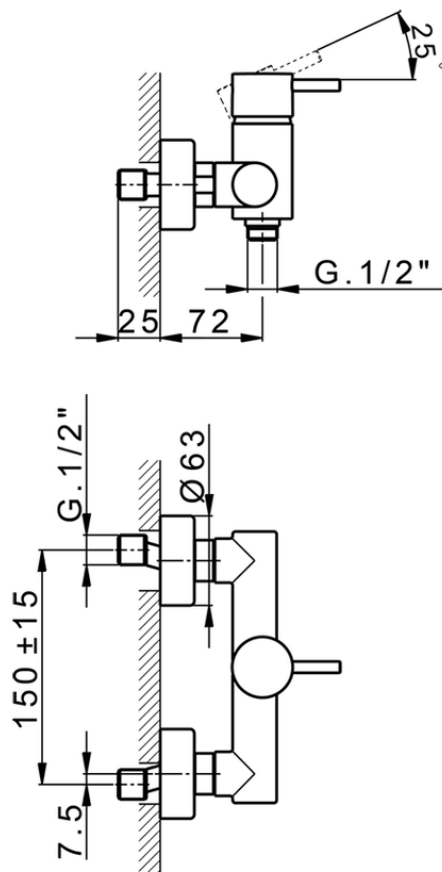

Miscelatore monocomando doccia LESS MINIMAL_LM000440

LM000440

<https://www.cisal.it/miscelatore-monocomando-doccia-less-minimal-lm000440>

2026-06-18