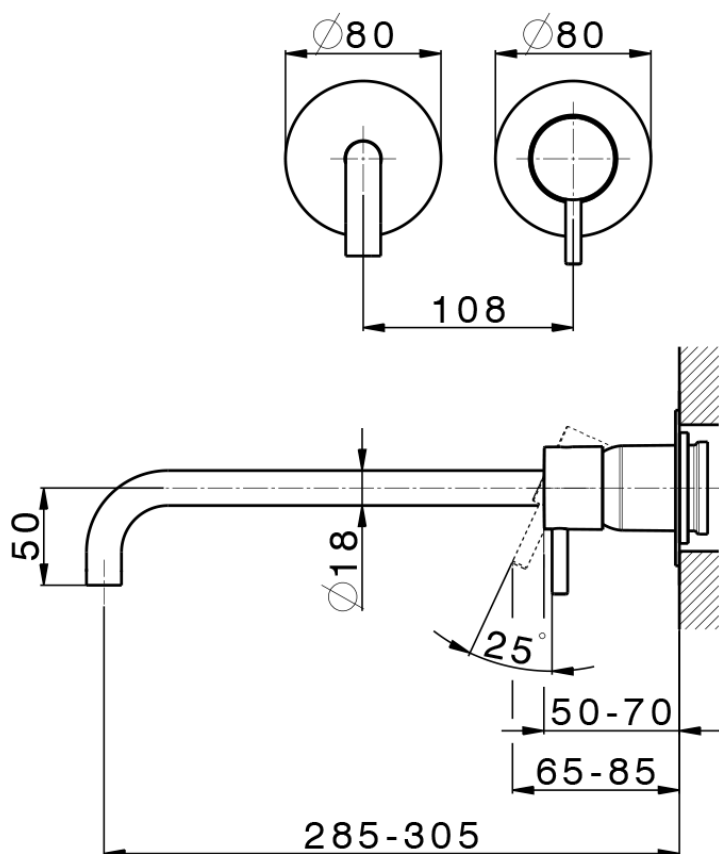

## Parte esterna monocomando lavabo a parete LESS MINIMAL\_LM005518

LM005518

<https://www.cisal.it/parte-esterna-monocomando-lavabo-a-parete-less-minimal-lm005518>

2026-06-18