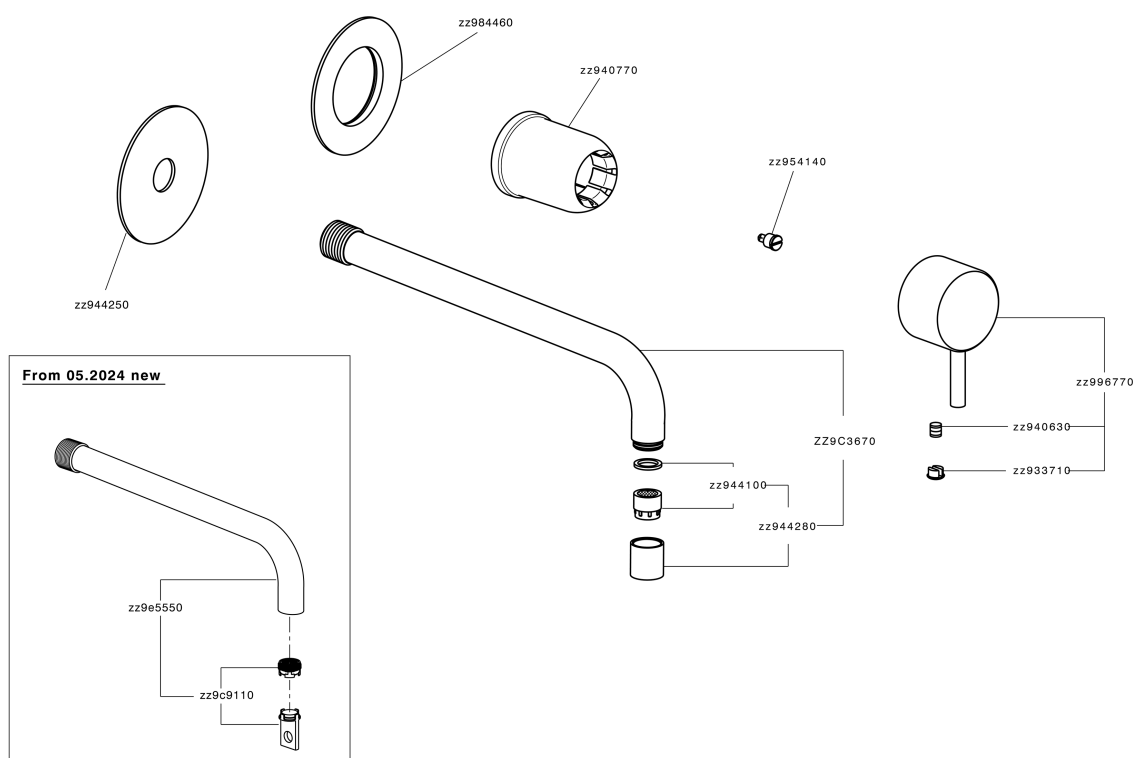

Parte esterna monocomando lavabo a parete LESS MINIMAL_LM005518

LM005518

<https://www.cisal.it/parte-esterna-monocomando-lavabo-a-parete-less-minimal-lm005518>

2026-06-18