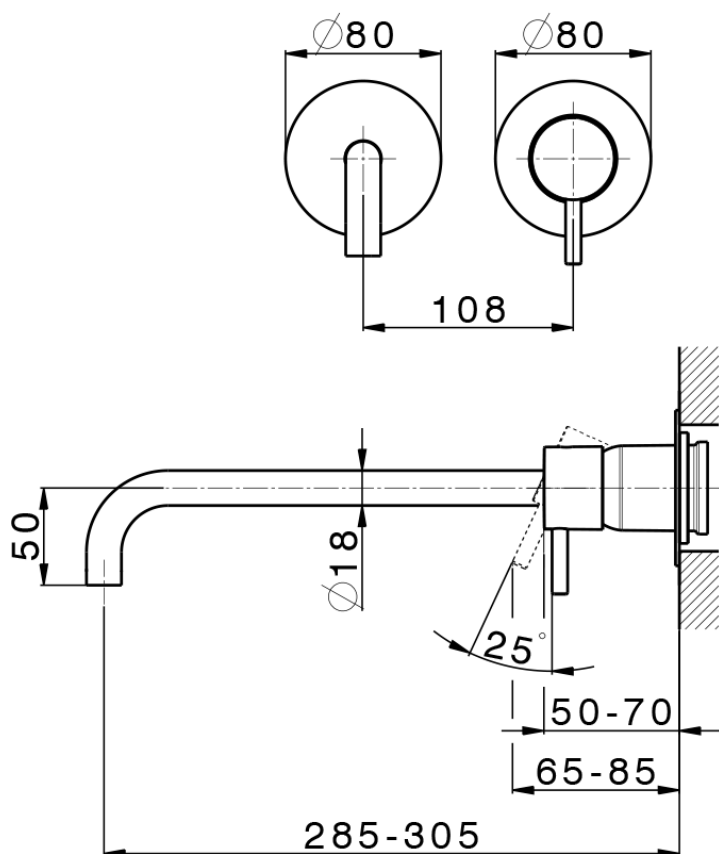

Parte esterna monocomando lavabo a parete LESS MINIMAL_LM005518

LM005518

<https://www.cisal.it/parte-esterna-monocomando-lavabo-a-parete-less-minimal-lm005518>

2026-04-21