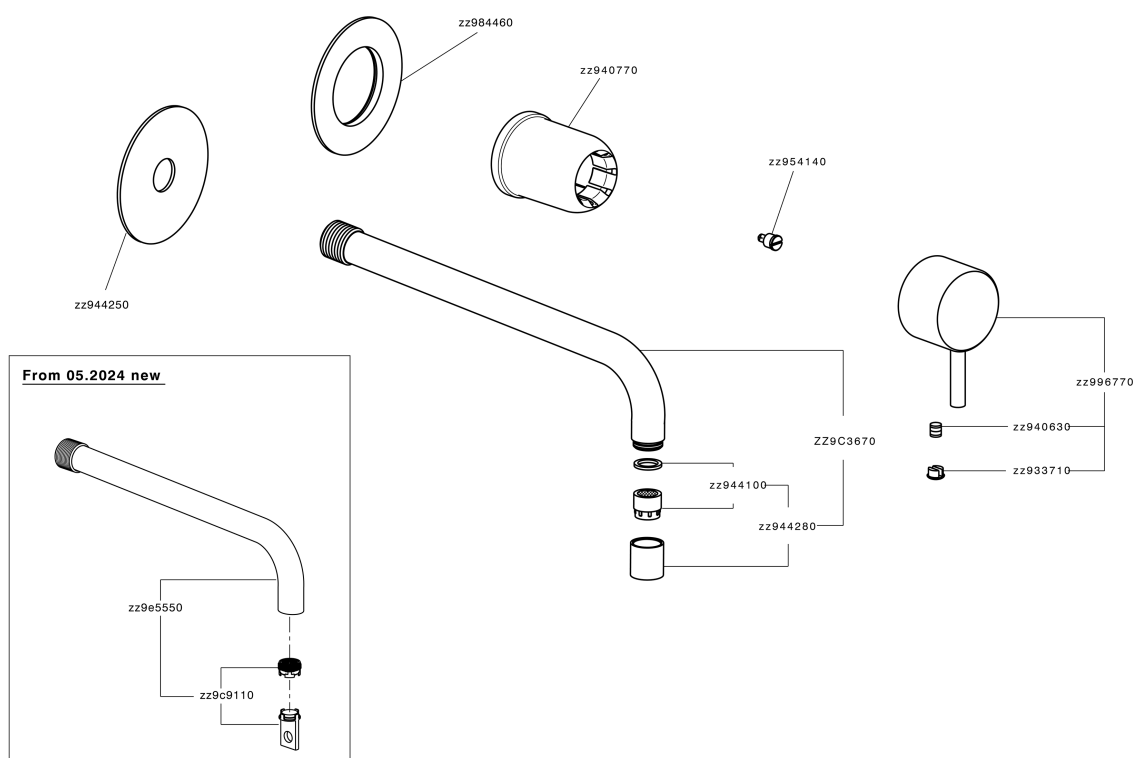

## Parte esterna monocomando lavabo a parete LESS MINIMAL\_LM005518

LM005518

<https://www.cisal.it/parte-esterna-monocomando-lavabo-a-parete-less-minimal-lm005518>

2026-06-18