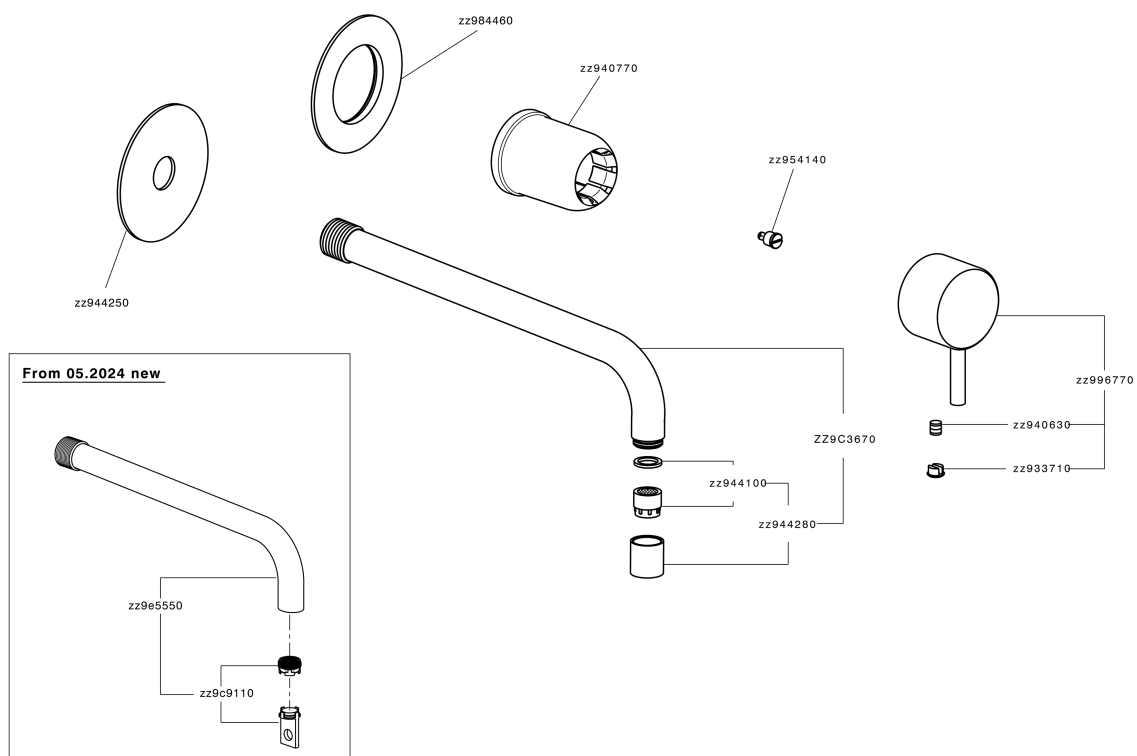

Parte esterna monocomando lavabo a parete LESS MINIMAL_LM005518

LM005518

<https://www.cisal.it/parte-esterna-monocomando-lavabo-a-parete-less-minimal-lm005518>

2026-04-21