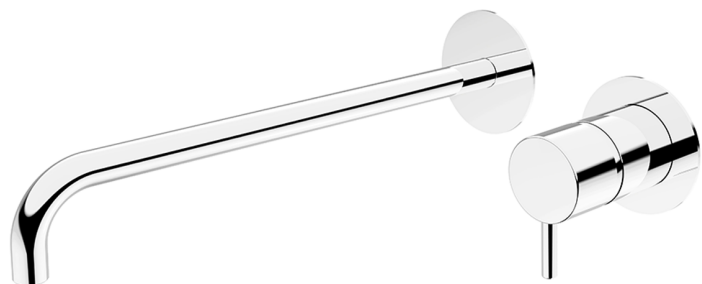

## Parte esterna monocomando lavabo a parete LESS MINIMAL\_LM005518

MODELLO **LM005518**

Parte esterna monocomando lavabo a parete, senza parte incasso, per art. Easy-Box ZA002450-ZA025510

### FINITURE DISPONIBILI

-  **21** 21 Cromo
-  **2F** 2F Nichel Spazzolato
-  **40** 40 Nero Opaco
-  **4Q** 4Q Bianco Opaco

## Parte esterna monocomando lavabo a parete LESS MINIMAL\_LM005518

LM005518

<https://www.cisal.it/parte-esterna-monocomando-lavabo-a-parete-less-minimal-lm005518>

2026-04-21