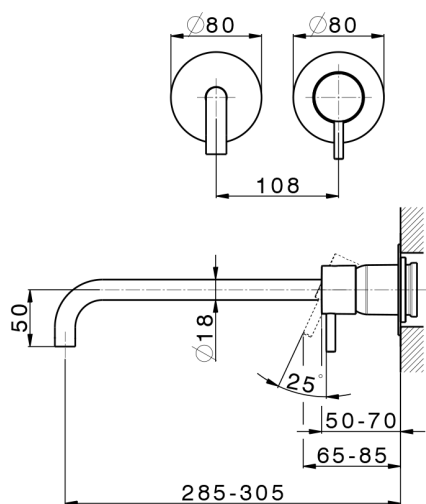

Parte esterna monocomando lavabo a parete LESS MINIMAL_LM005518

MODELLO **LM005518**

Parte esterna monocomando lavabo a parete, senza parte incasso, per art. Easy-Box ZA002450-ZA025510

FINITURE DISPONIBILI

-  **21** 21 Cromo
-  **2F** 2F Nichel Spazzolato
-  **40** 40 Nero Opaco
-  **4Q** 4Q Bianco Opaco

CARATTERISTICHE

Installazione **Incasso**
 Parti Incasso necessarie **ZA002450**

Parte esterna monocomando lavabo a parete LESS MINIMAL_LM005518

LM005518

<https://www.cisal.it/parte-esterna-monocomando-lavabo-a-parete-less-minimal-lm005518>

2026-06-18