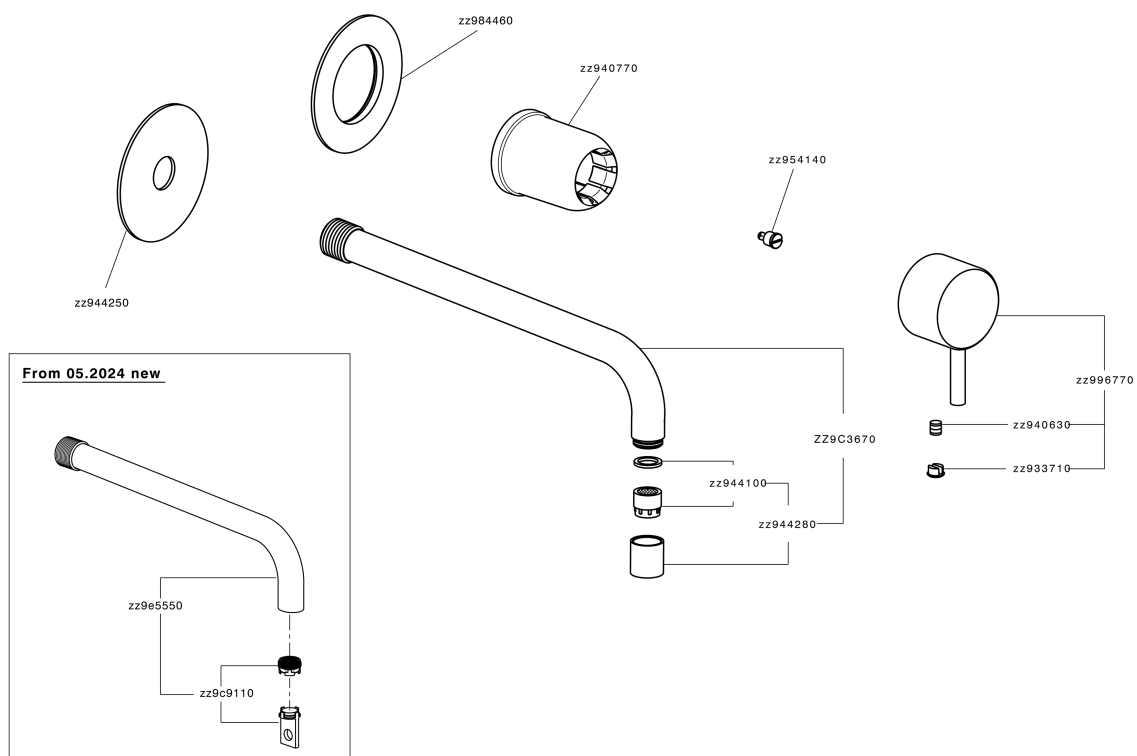

## Parte esterna monocomando lavabo a parete LESS MINIMAL\_LM005518

MODELLO **LM005518**

Parte esterna monocomando lavabo a parete, senza parte incasso, per art. Easy-Box ZA002450-ZA025510

### FINITURE DISPONIBILI

-  **21** 21 Cromo
-  **2F** 2F Nichel Spazzolato
-  **40** 40 Nero Opaco
-  **4Q** 4Q Bianco Opaco

### CARATTERISTICHE

Installazione **Incasso**  
 Parti Incasso necessarie **ZA002450**

## Parte esterna monocomando lavabo a parete LESS MINIMAL\_LM005518

LM005518

<https://www.cisal.it/parte-esterna-monocomando-lavabo-a-parete-less-minimal-lm005518>

2026-04-21