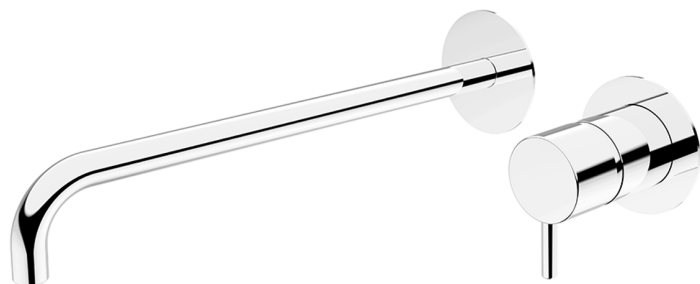

Parte esterna monocomando lavabo a parete LESS MINIMAL_LM005518

MODELLO **LM005518**

Parte esterna monocomando lavabo a parete, senza parte incasso, per art. Easy-Box ZA002450-ZA025510

FINITURE DISPONIBILI

-  **21** 21 Cromo
-  **2F** 2F Nichel Spazzolato
-  **40** 40 Nero Opaco
-  **4Q** 4Q Bianco Opaco

CARATTERISTICHE

Installazione **Incasso**
 Parti Incasso necessarie **ZA002450**

Parte esterna monocomando lavabo a parete LESS MINIMAL_LM005518

LM005518

<https://www.cisal.it/parte-esterna-monocomando-lavabo-a-parete-less-minimal-lm005518>

2026-06-18