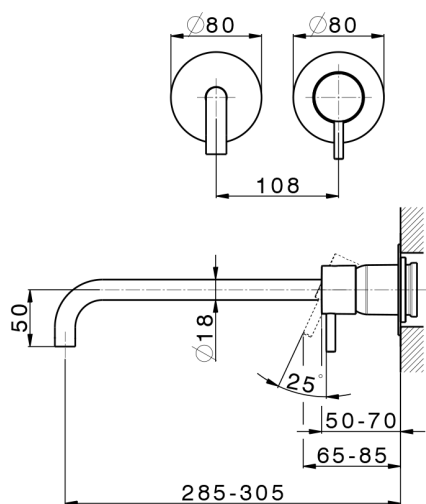

## Parte esterna monocomando lavabo a parete LESS MINIMAL\_LM005518

MODELLO **LM005518**

Parte esterna monocomando lavabo a parete, senza parte incasso, per art. Easy-Box ZA002450-ZA025510

### CARATTERISTICHE

Installazione **Incasso**  
 Parti Incasso necessarie **ZA002450**

## Parte esterna monocomando lavabo a parete LESS MINIMAL\_LM005518

LM005518

<https://www.cisal.it/parte-esterna-monocomando-lavabo-a-parete-less-minimal-lm005518>

2026-04-21