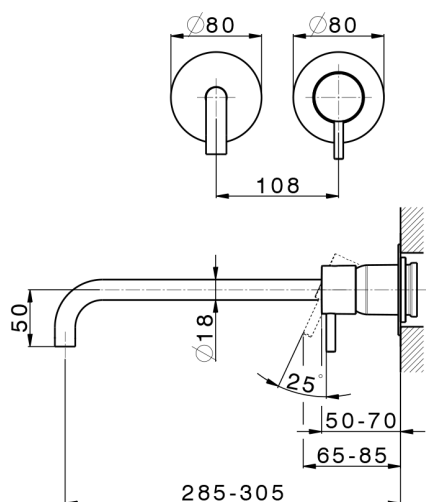

Parte esterna monocomando lavabo a parete LESS MINIMAL_LM005518

MODELLO **LM005518**

Parte esterna monocomando lavabo a parete, senza parte incasso, per art. Easy-Box ZA002450-ZA025510

FINITURE DISPONIBILI

-  **21** 21 Cromo
-  **2F** 2F Nichel Spazzolato
-  **40** 40 Nero Opaco
-  **4Q** 4Q Bianco Opaco

CARATTERISTICHE

Installazione **Incasso**
 Parti Incasso necessarie **ZA002450**

Parte esterna monocomando lavabo a parete LESS MINIMAL_LM005518

LM005518

<https://www.cisal.it/parte-esterna-monocomando-lavabo-a-parete-less-minimal-lm005518>

2026-06-18