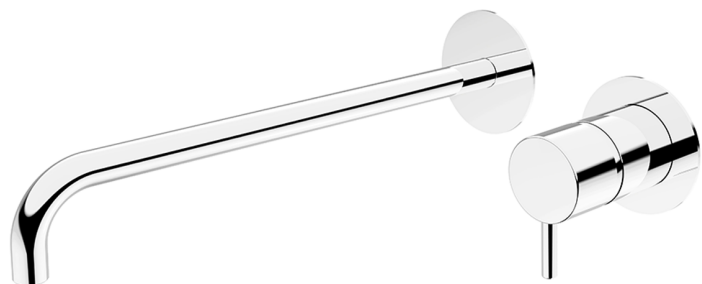

Parte esterna monocomando lavabo a parete LESS MINIMAL_LM005518

MODELLO **LM005518**

Parte esterna monocomando lavabo a parete, senza parte incasso, per art. Easy-Box ZA002450-ZA025510

FINITURE DISPONIBILI

-  **21** 21 Cromo
-  **2F** 2F Nichel Spazzolato
-  **40** 40 Nero Opaco
-  **4Q** 4Q Bianco Opaco

CARATTERISTICHE

Installazione **Incasso**
 Parti Incasso necessarie **ZA002450**

Parte esterna monocomando lavabo a parete LESS MINIMAL_LM005518

LM005518

<https://www.cisal.it/parte-esterna-monocomando-lavabo-a-parete-less-minimal-lm005518>

2026-06-18