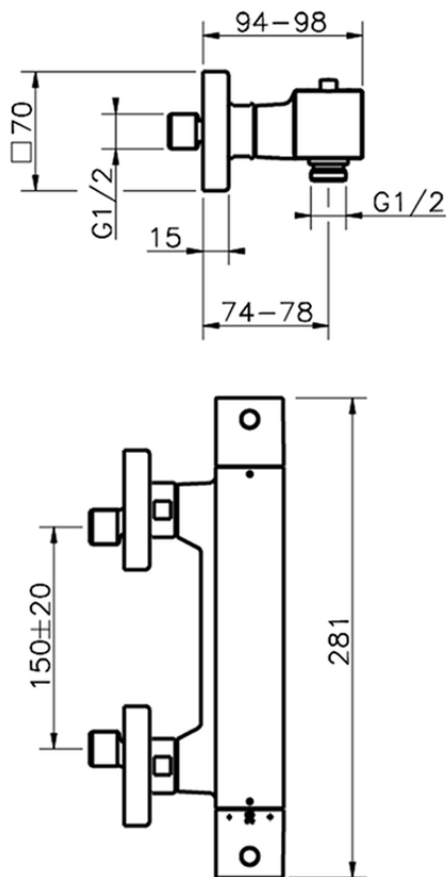

## Miscelatore termostatico doccia ROADSTER ACCENT\_RAT01010

RAT01010

<https://www.cisal.it/miscelatore-termostatico-doccia-roadster-accent-rat01010>

2026-06-21