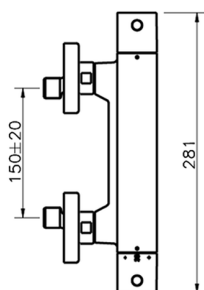

## Miscelatore termostatico doccia ROADSTER ACCENT\_RAT01010

MODELLO **RAT01010**

Miscelatore termostatico doccia, senza completo doccia, attacco per flessibile 1/2" M

### CARATTERISTICHE

Ricambio Cartuccia **22.04A.AR - ZZ97279004**

**Cartuccia Termostatica Argo 2 (filtro lungo)**