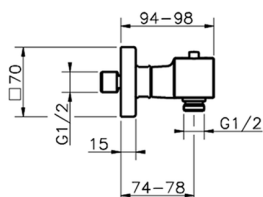

## Miscelatore termostatico doccia ROADSTER ACCENT\_RAT01010

MODELLO **RAT01010**

Miscelatore termostatico doccia, senza completo doccia, attacco per flessibile 1/2" M

### CARATTERISTICHE

Ricambio Cartuccia **22.04A.AR - ZZ97279004**

**Cartuccia Termostatica Argo 2 (filtro lungo)**