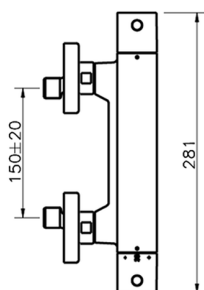

Miscelatore termostatico doccia ROADSTER ACCENT_RAT01010

MODELLO **RAT01010**

Miscelatore termostatico doccia, senza completo doccia, attacco per flessibile 1/2" M

FINITURE DISPONIBILI

-  **21** 21 Cromo
-  **2B** 2B Nichel Lucido
-  **2F** 2F Nichel Spazzolato
-  **2Q** 2Q Black Titanium
-  **40** 40 Nero Opaco
-  **4Q** 4Q Bianco Opaco

CARATTERISTICHE

Ricambio Cartuccia **22.04A.AR - ZZ97279004**

Cartuccia Termostatica Argo 2 (filtro lungo)

SafeTouch

Il sistema SafeTouch Cisal mantiene il corpo del miscelatore freddo al tatto durante il funzionamento.