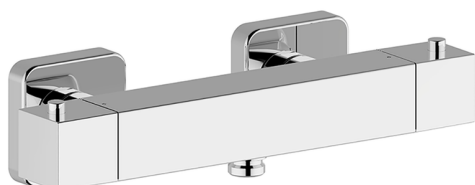

## Miscelatore termostatico doccia ROADSTER ACCENT\_RAT01010

MODELLO **RAT01010**

Miscelatore termostatico doccia, senza completo doccia, attacco per flessibile 1/2" M

### FINITURE DISPONIBILI

-  **21** 21 Cromo
-  **2B** 2B Nichel Lucido
-  **2F** 2F Nichel Spazzolato
-  **2Q** 2Q Black Titanium
-  **40** 40 Nero Opaco
-  **4Q** 4Q Bianco Opaco

### CARATTERISTICHE

Ricambio Cartuccia **22.04A.AR - ZZ97279004**

**Cartuccia Termostatica Argo 2 (filtro lungo)**

#### SafeTouch

Il sistema SafeTouch Cisal mantiene il corpo del miscelatore freddo al tatto durante il funzionamento.