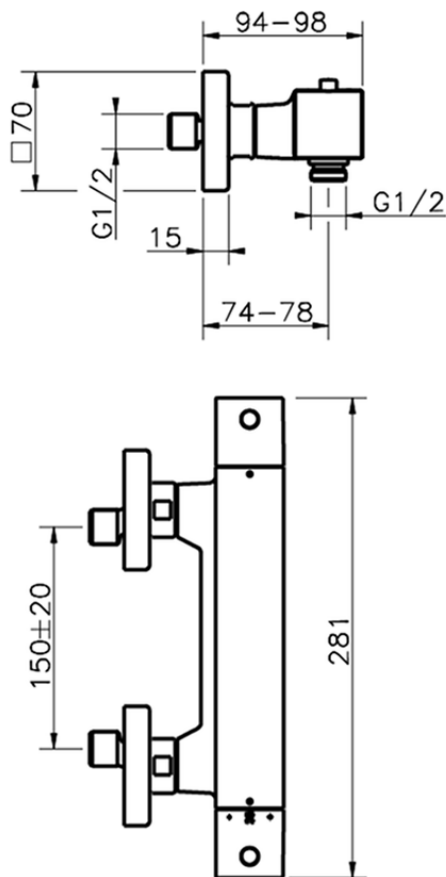

Miscelatore termostatico doccia ROADSTER ACCENT_RAT01010

RAT01010

<https://www.cisal.it/miscelatore-termostatico-doccia-roadster-accent-rat01010>

2026-05-09