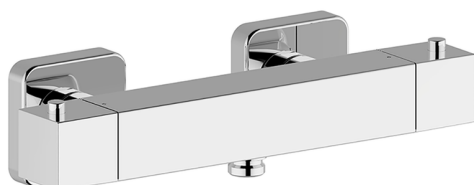

Miscelatore termostatico doccia ROADSTER ACCENT_RAT01010

MODELLO **RAT01010**

Miscelatore termostatico doccia, senza completo doccia, attacco per flessibile 1/2" M

FINITURE DISPONIBILI

-  **21** 21 Cromo
-  **2B** 2B Nichel Lucido
-  **2F** 2F Nichel Spazzolato
-  **2Q** 2Q Black Titanium
-  **40** 40 Nero Opaco
-  **4Q** 4Q Bianco Opaco

CARATTERISTICHE

Ricambio Cartuccia **22.04A.AR - ZZ97279004**

Cartuccia Termostatica Argo 2 (filtro lungo)

SafeTouch

Il sistema SafeTouch Cisal mantiene il corpo del miscelatore freddo al tatto durante il funzionamento.