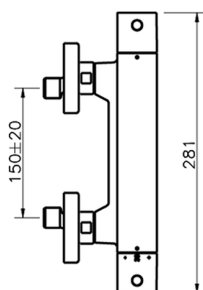

Miscelatore termostatico doccia ROADSTER ACCENT_RAT01010

MODELLO **RAT01010**

Miscelatore termostatico doccia, senza completo doccia, attacco per flessibile 1/2" M

FINITURE DISPONIBILI

-  **21** 21 Cromo
-  **2B** 2B Nichel Lucido
-  **2F** 2F Nichel Spazzolato
-  **2Q** 2Q Black Titanium
-  **40** 40 Nero Opaco
-  **4Q** 4Q Bianco Opaco

CARATTERISTICHE

Ricambio Cartuccia **22.04A.AR - ZZ97279004**

Cartuccia Termostatica Argo 2 (filtro lungo)

SafeTouch

Il sistema SafeTouch Cisal mantiene il corpo del miscelatore freddo al tatto durante il funzionamento.