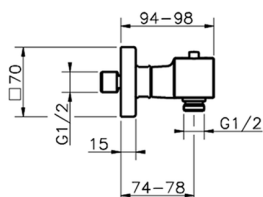

Miscelatore termostatico doccia ROADSTER ACCENT_RAT01010

MODELLO **RAT01010**

Miscelatore termostatico doccia, senza completo doccia, attacco per flessibile 1/2" M

FINITURE DISPONIBILI

-  **21** 21 Cromo
-  **2B** 2B Nichel Lucido
-  **2F** 2F Nichel Spazzolato
-  **2Q** 2Q Black Titanium
-  **40** 40 Nero Opaco
-  **4Q** 4Q Bianco Opaco

CARATTERISTICHE

Ricambio Cartuccia **22.04A.AR - ZZ97279004**

Cartuccia Termostatica Argo 2 (filtro lungo)

SafeTouch

Il sistema SafeTouch Cisal mantiene il corpo del miscelatore freddo al tatto durante il funzionamento.