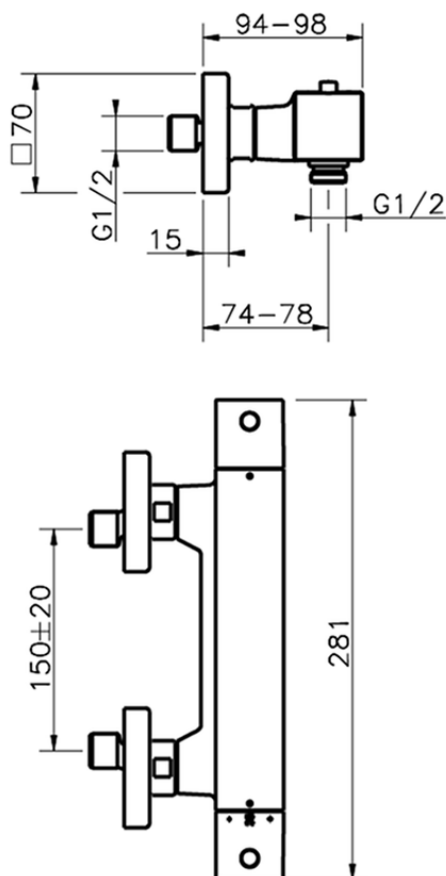

Miscelatore termostatico doccia ROADSTER ACCENT_RAT01010

RAT01010

<https://www.cisal.it/miscelatore-termostatico-doccia-roadster-accent-rat01010>

2026-05-07