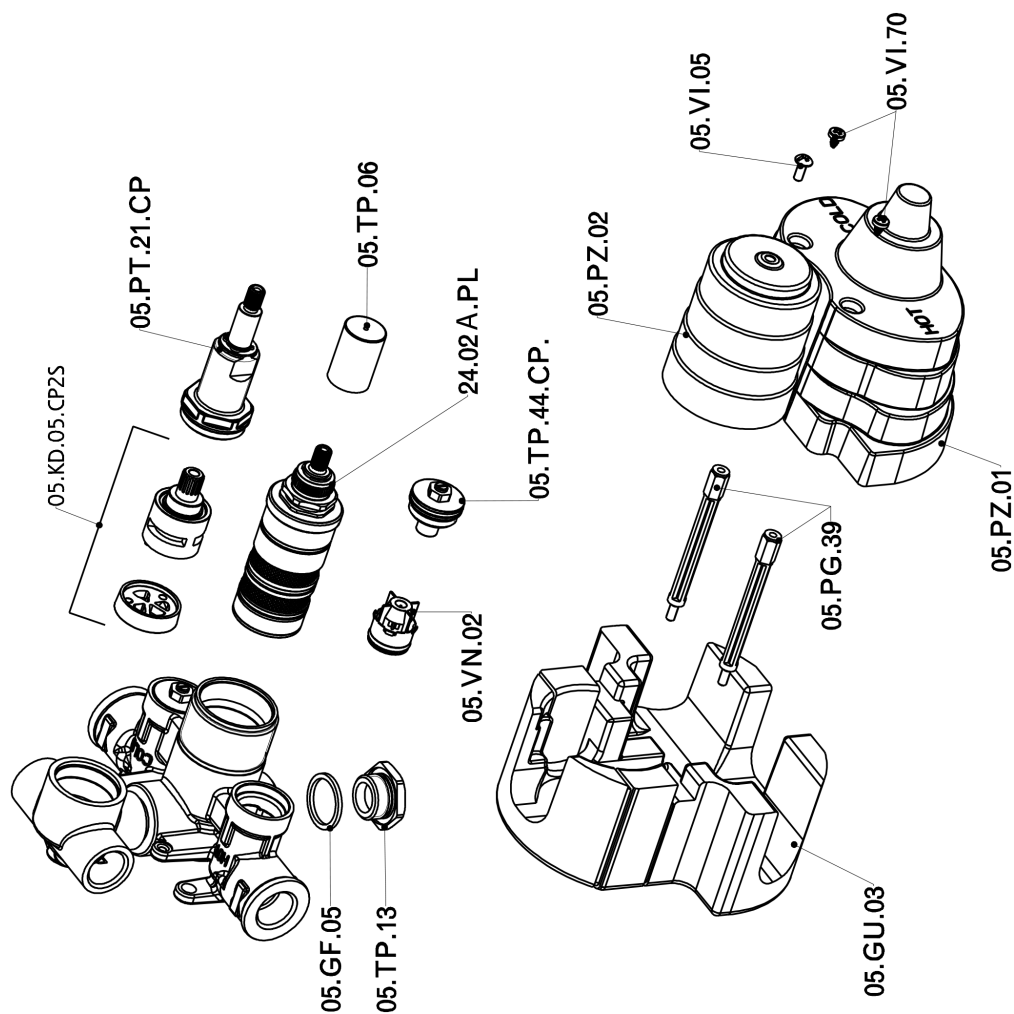

## Parte esterna termostatico doccia incasso 2 uscite ARCANA CERAMIC\_AC018100

AC018100

<https://www.cisal.it/parte-esterna-termostatico-doccia-incasso-2-uscite-arcana-ceramic-ac018100>

## Parte incasso termostatico doccia 2 uscite INCASSO\_ZA018101

ZA018101

<https://www.cisal.it/parte-incasso-termostatico-doccia-2-uscite-incasso-za018101>

2026-05-04