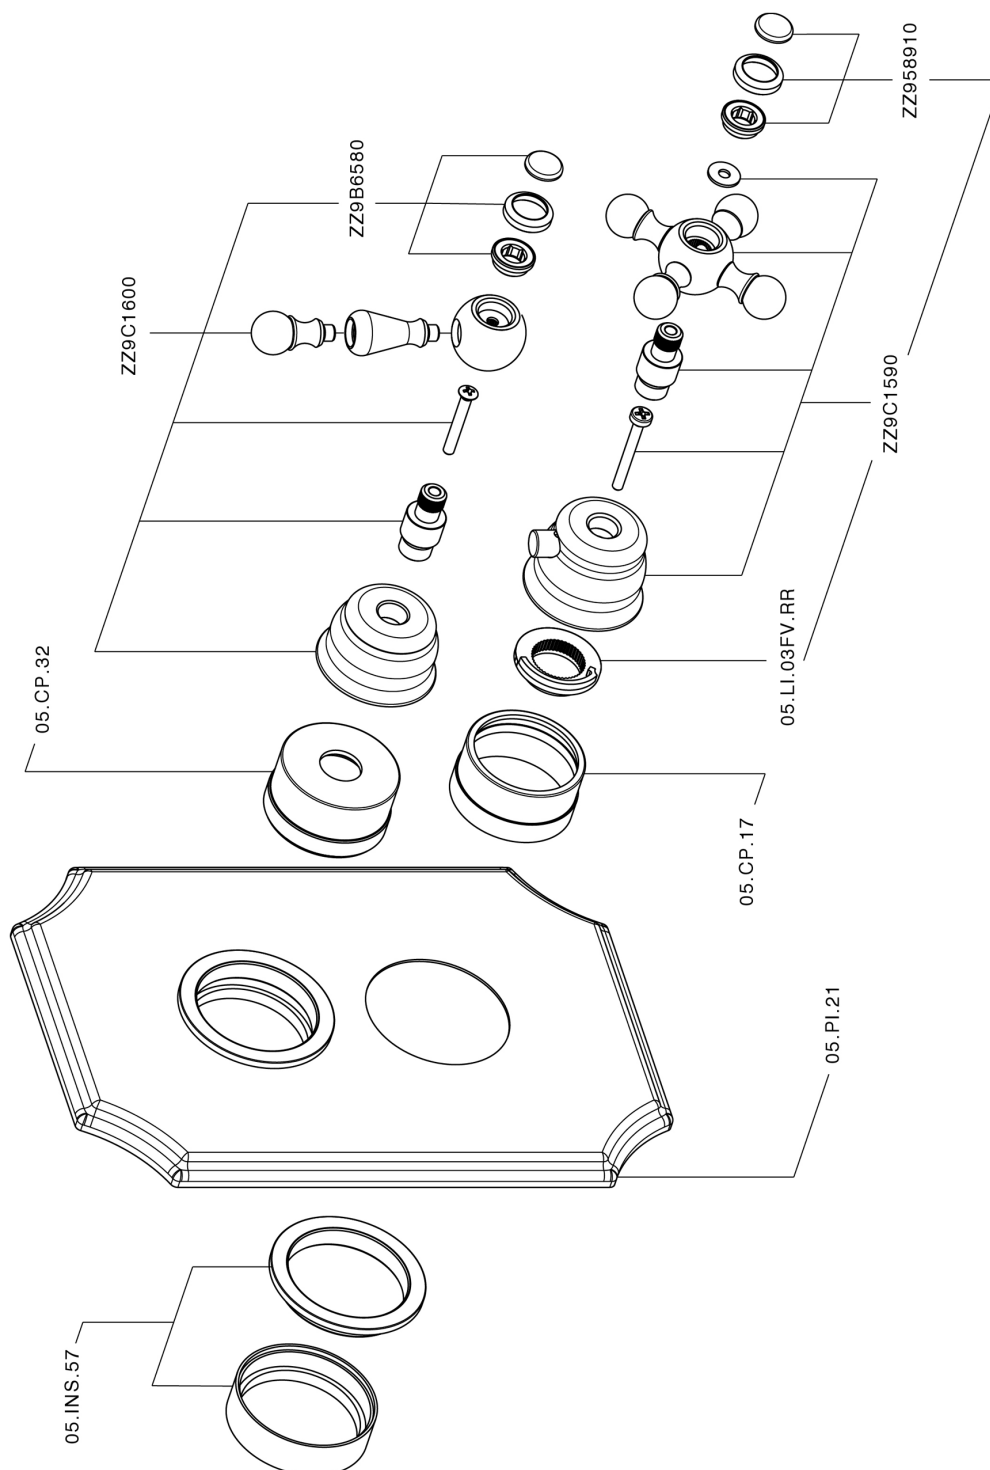

## Parte esterna termostatico doccia incasso 2 uscite ARCANA CERAMIC\_AC018100

AC018100

<https://www.cisal.it/parte-esterna-termostatico-doccia-incasso-2-uscite-arcana-ceramic-ac018100>

## Parte incasso termostatico doccia 2 uscite INCASSO\_ZA018101

ZA018101

<https://www.cisal.it/parte-incasso-termostatico-doccia-2-uscite-incasso-za018101>

2026-05-04