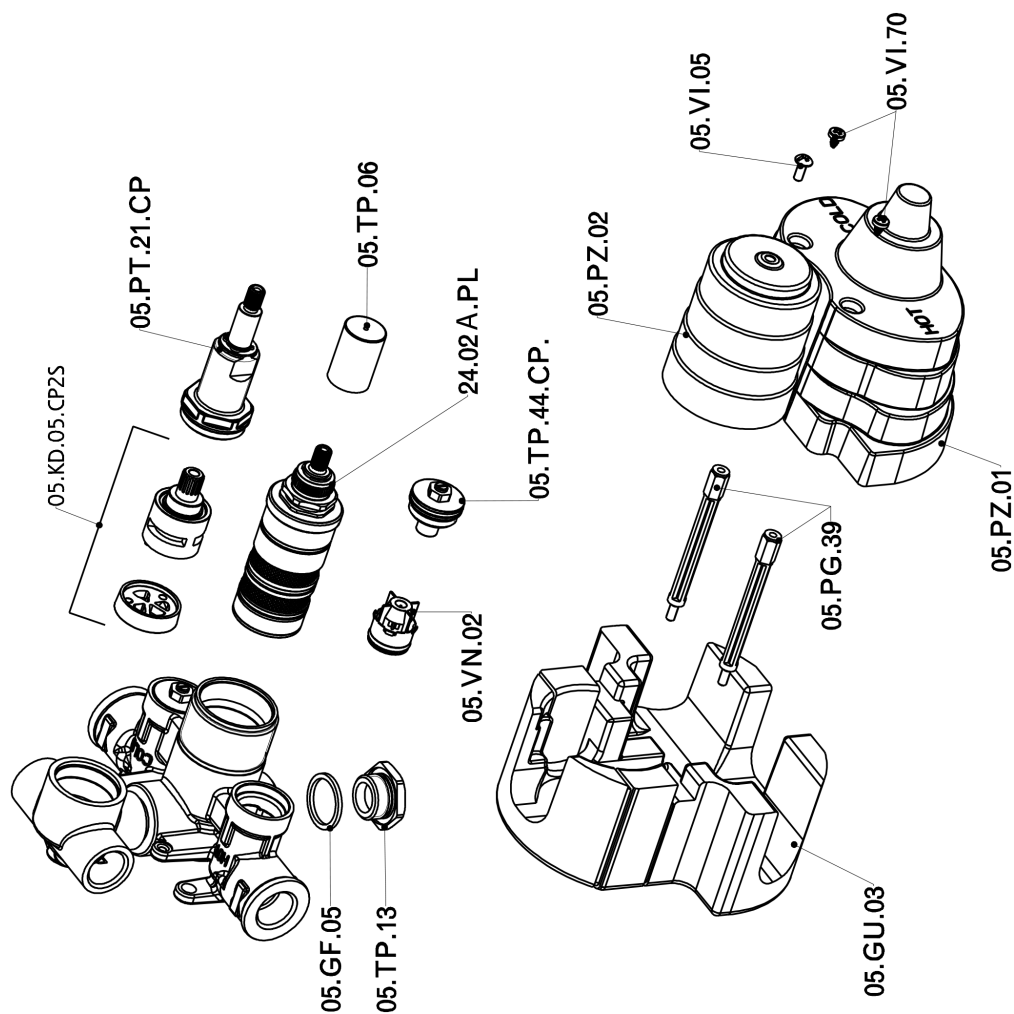

Parte esterna termostatico doccia incasso 2 uscite ARCANA CERAMIC_AC018100

AC018100

<https://www.cisal.it/parte-esterna-termostatico-doccia-incasso-2-uscite-arcana-ceramic-ac018100>

Parte incasso termostatico doccia 2 uscite INCASSO_ZA018101

ZA018101

<https://www.cisal.it/parte-incasso-termostatico-doccia-2-uscite-incasso-za018101>

2026-06-20