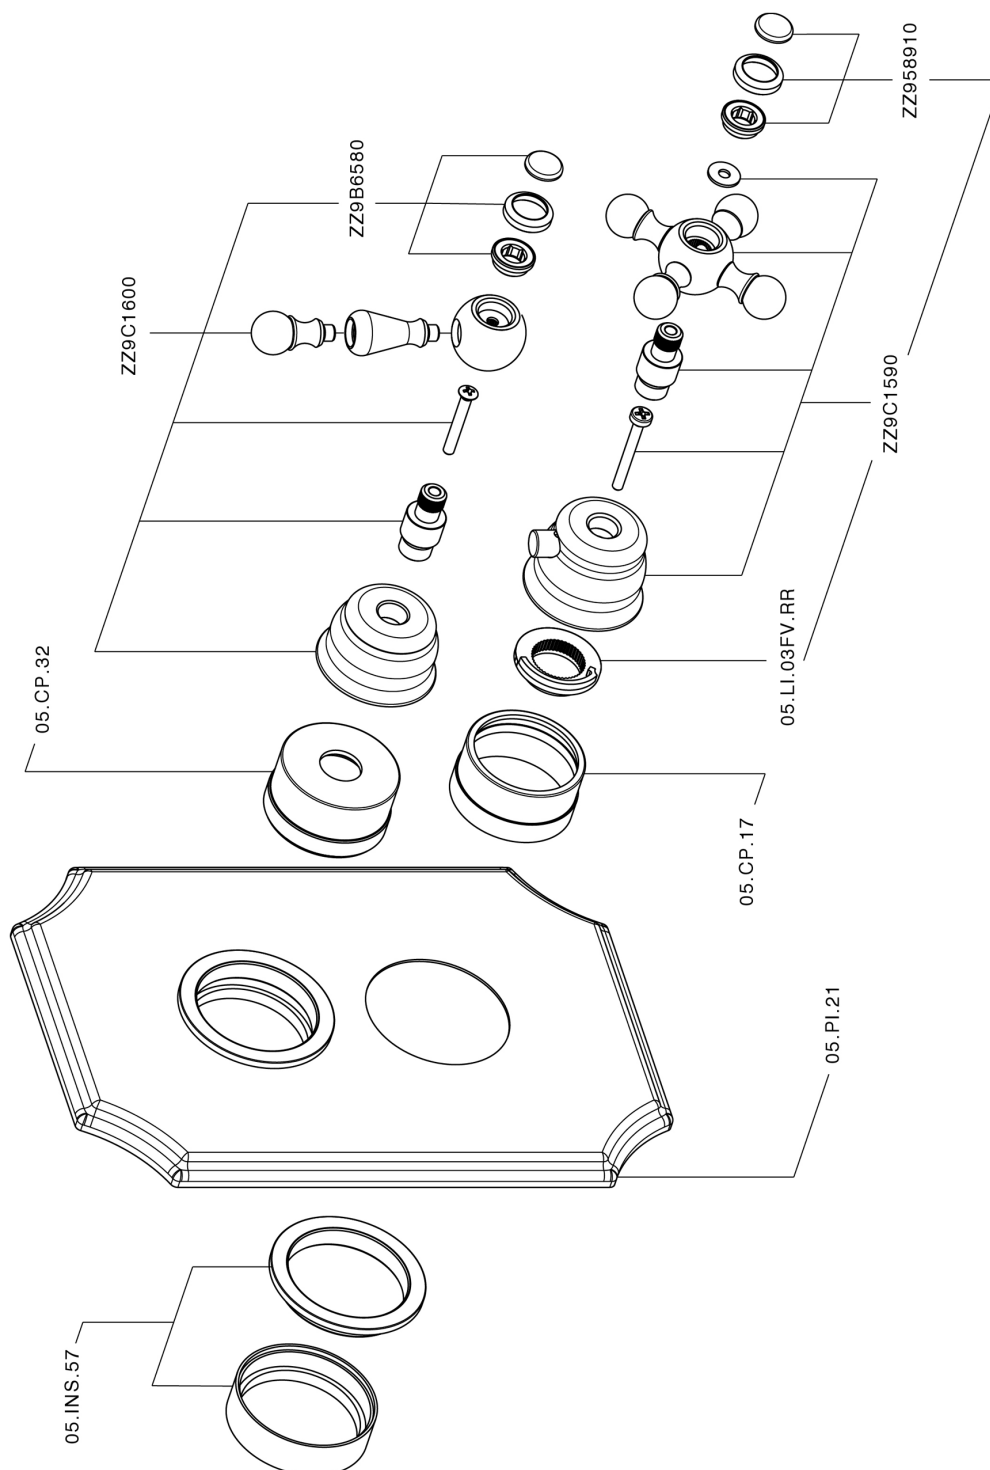

Parte esterna termostatico doccia incasso 2 uscite ARCANA CERAMIC_AC018100

AC018100

<https://www.cisal.it/parte-esterna-termostatico-doccia-incasso-2-uscite-arcana-ceramic-ac018100>

Parte incasso termostatico doccia 2 uscite INCASSO_ZA018101

ZA018101

<https://www.cisal.it/parte-incasso-termostatico-doccia-2-uscite-incasso-za018101>

2026-06-20